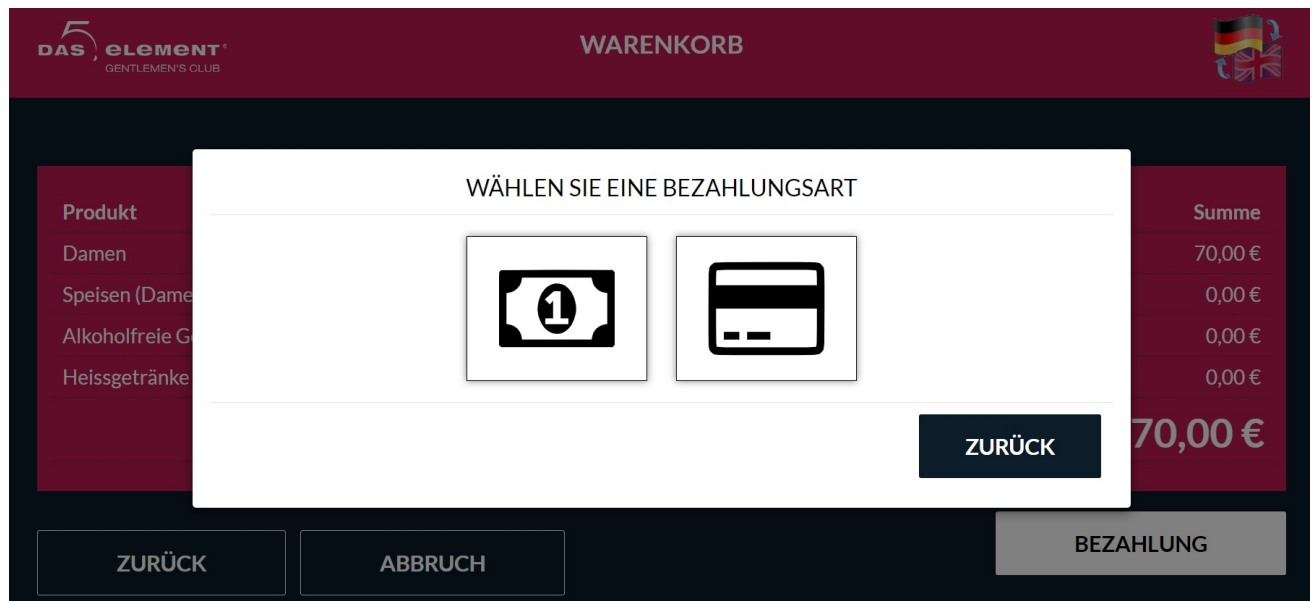

DamenKarte4.jpg

DamenKarte4.jpg

- Datei
- Dateiversionen
- Dateiverwendung
