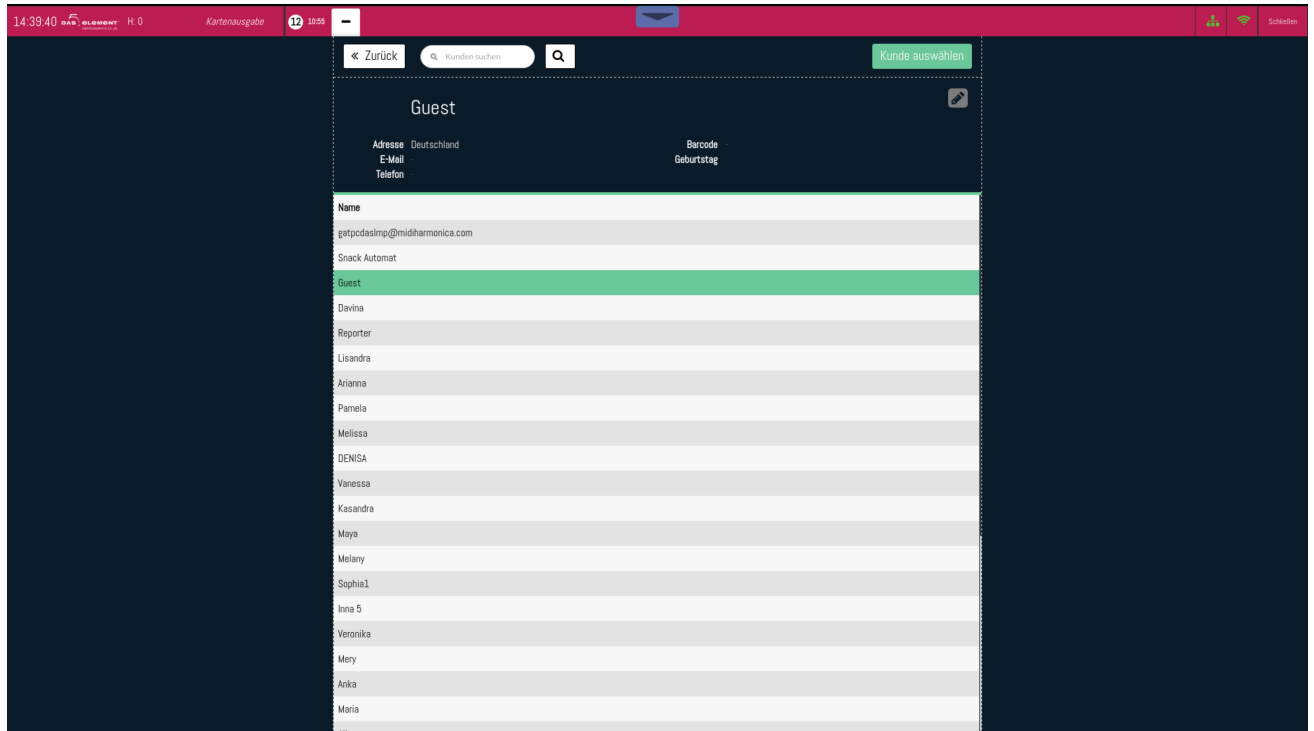

Bildschirmfoto 2022-02-09 um 14.39.40.png

- Datei
- Dateiversionen
- Dateiverwendung
- Metadaten


update Damen-Kartenausgabe

Dateiversionen

Klicken Sie auf einen Zeitpunkt, um diese Version zu laden.

	Version vom	Vorschau bild	Maße	Benutzer	Kommentar
aktuell	14:40, 9. Feb. 2022		2.880 × 1.618 (264 KB)	Benkenko (Diskussion Beiträge)	

Horizontale Auflösung	56,69 dpc
Vertikale Auflösung	56,69 dpc