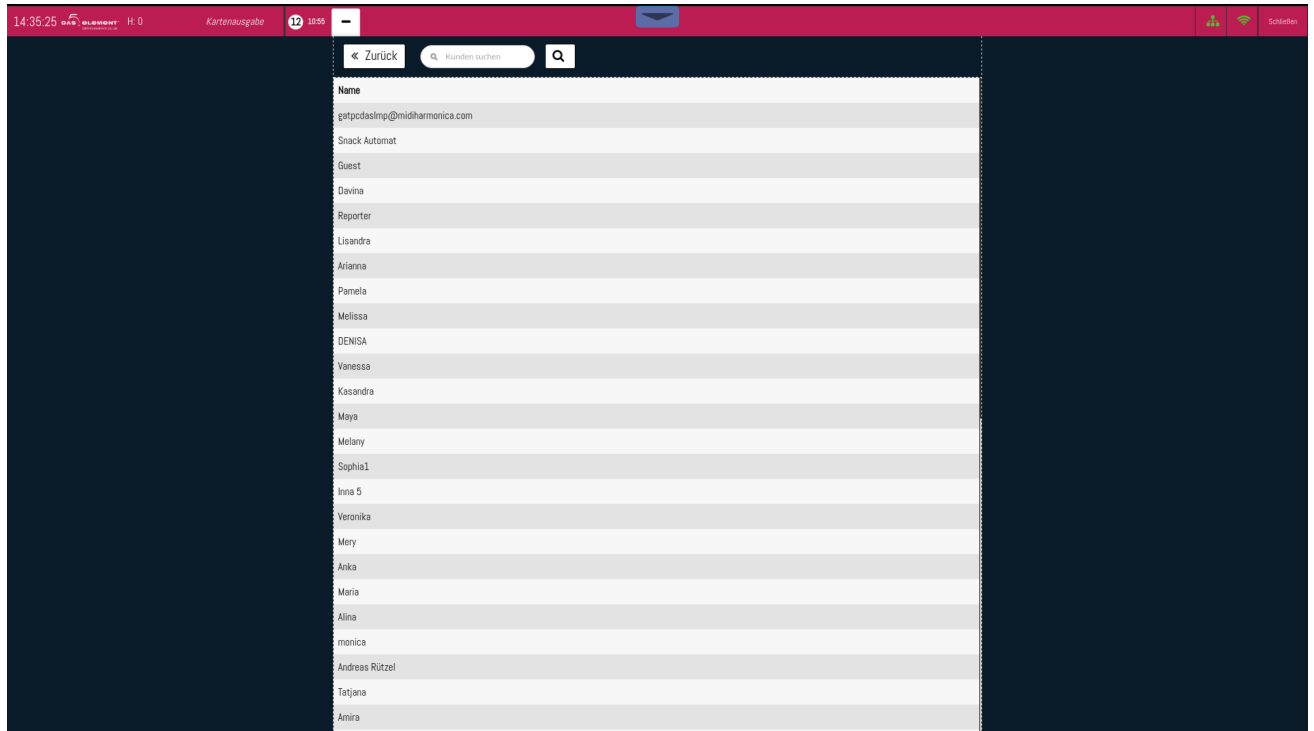

## Bildschirmfoto 2022-02-09 um 14.35.25.png

- Datei
- Dateiversionen
- Dateiverwendung
- Metadaten
