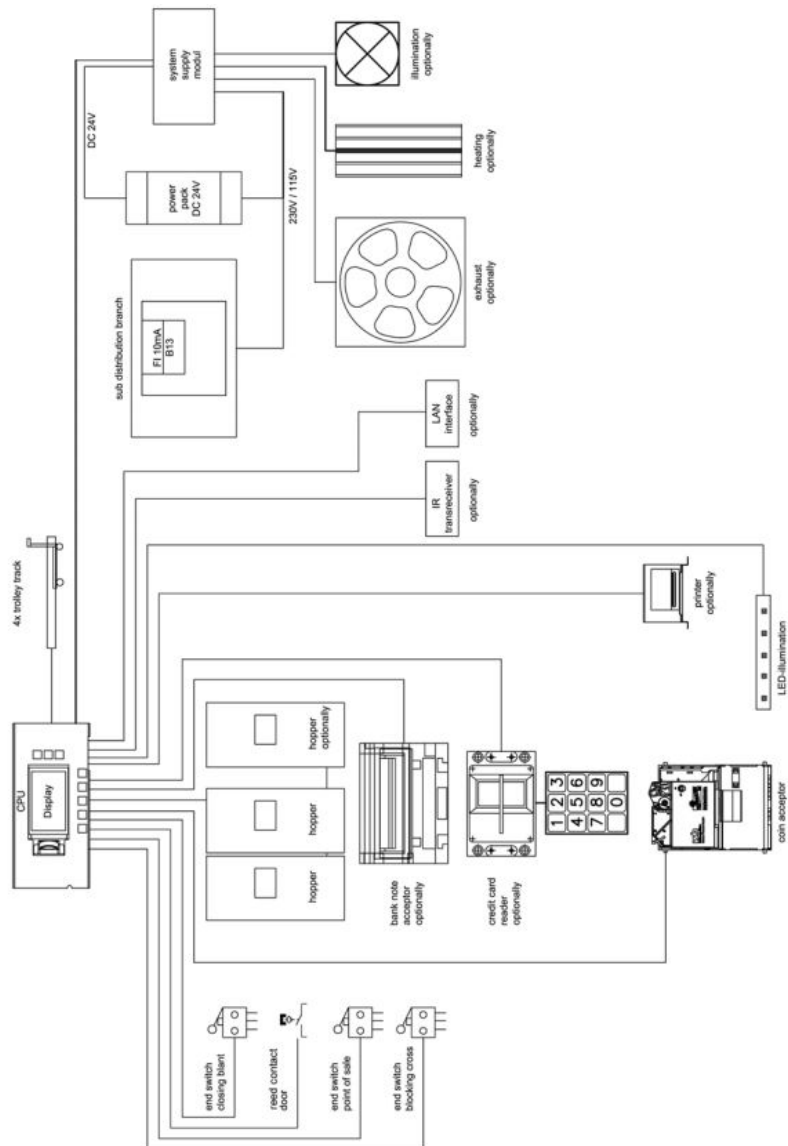

Bild 15.jpg

- Datei
- Dateiversionen
- Dateiverwendung
- Metadaten

Bild 15


Dateiversionen

Klicken Sie auf einen Zeitpunkt, um diese Version zu laden.

	Version vom	Vorschau bild	Maße	Benutzer	Kommentar
aktuell	13:30, 17. Jul. 2019		586 × 870 (60 KB)	Brothermel (Diskussion Beiträge)	

Fotograf	User
Erfassungszeitpunkt	14:30, 17. Jul. 2019
Digitalisierungszeitpunkt	14:30, 17. Jul. 2019
Erfassungszeitpunkt (1/100 s)	19
Digitalisierungszeitpunkt (1/100 s)	19