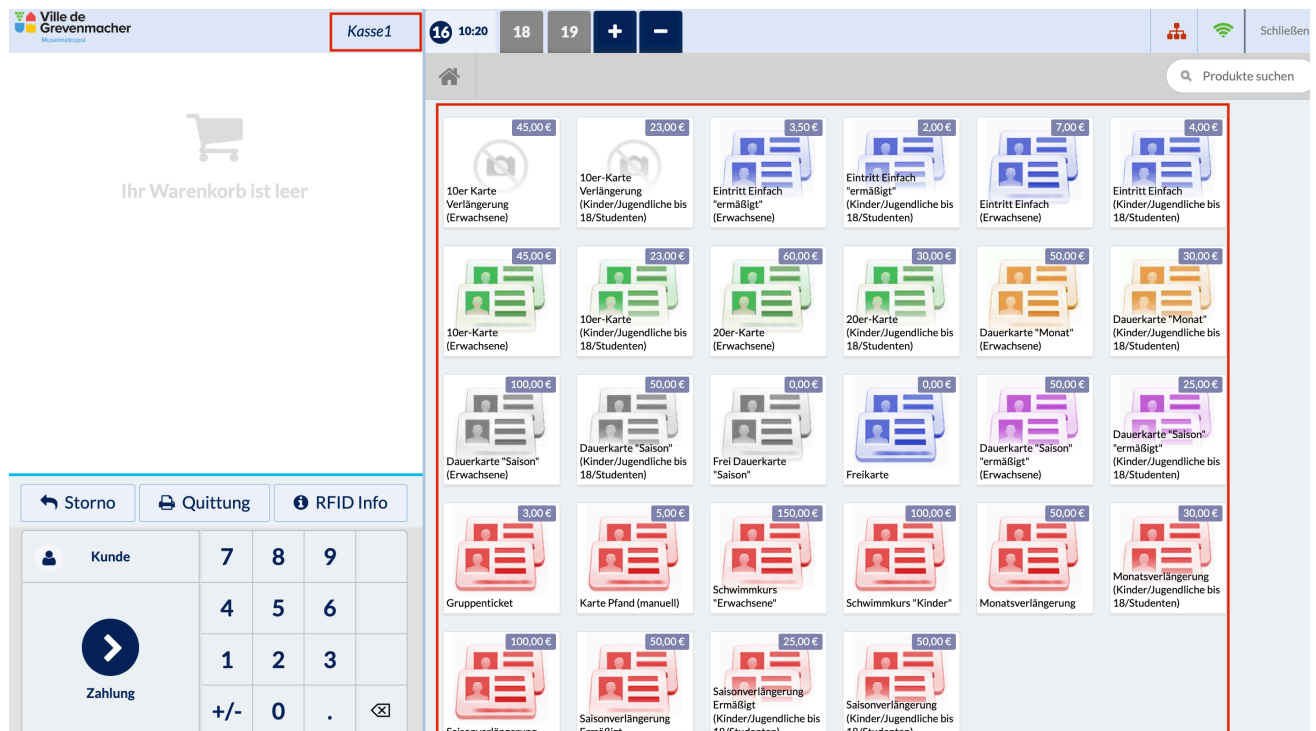

Bild1.png

Bild1.png

- Datei
- Dateiversionen
- Dateiverwendung
- Metadaten


Produktauswahl

Dateiversionen

Klicken Sie auf einen Zeitpunkt, um diese Version zu laden.

	Version vom	Vorschau bild	Maße	Benutzer	Kommentar
aktuell	09:06, 9. Apr. 202		2.840 × 1.586 (992 KB)	henko (Diskussion Beiträge)	

- Du kannst diese Datei nicht überschreiben.

Dateiverwendung

Diese Datei wird auf keiner Seite verwendet.

Bild1.png

Metadaten

Diese Datei enthält weitere Informationen, die in der Regel von der Digitalkamera oder dem verwendeten Scanner stammen. Durch nachträgliche Bearbeitung der Originaldatei können einige Details verändert worden sein.

Horizontale Auflösung	56,69 dpc
Vertikale Auflösung	56,69 dpc