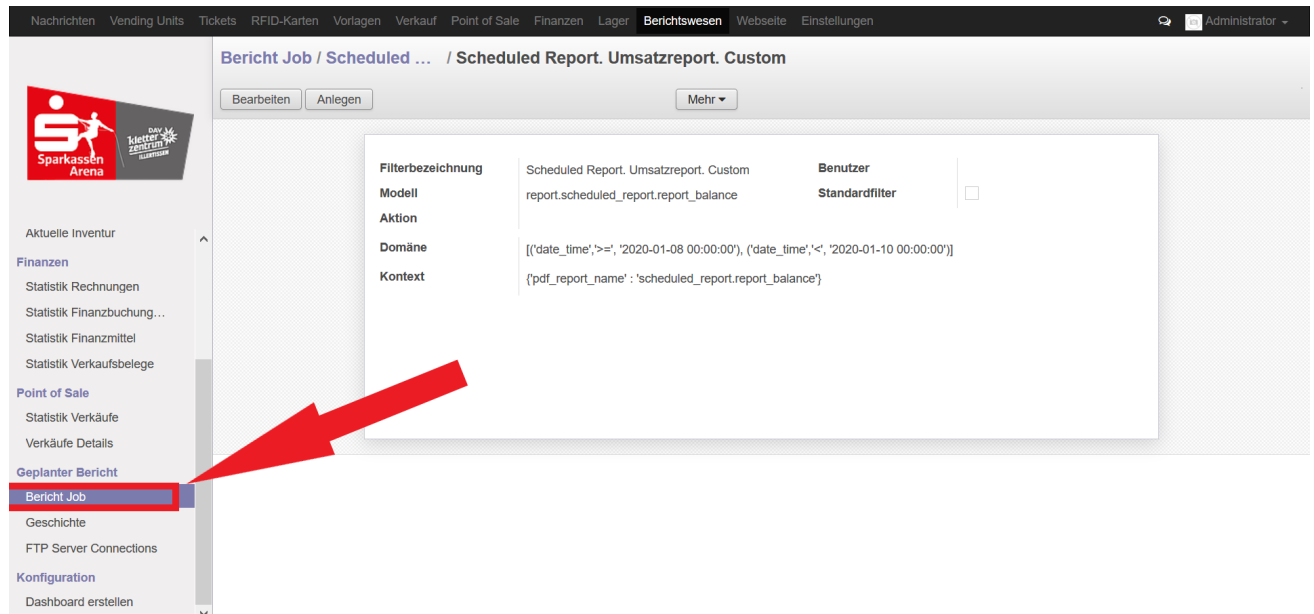

Berichtswesen.png

- [Datei](#)
- [Dateiversionen](#)
- [Dateiverwendung](#)
- [Metadaten](#)


- Du kannst diese Datei nicht überschreiben.

Dateiverwendung

Die folgende Seite verwendet diese Datei:

- [Backend Frontend ~ ETISS ERP ~ Reporting](#)

Metadaten

Diese Datei enthält weitere Informationen, die in der Regel von der Digitalkamera oder dem verwendeten Scanner stammen. Durch nachträgliche Bearbeitung der Originaldatei können einige Details verändert worden sein.