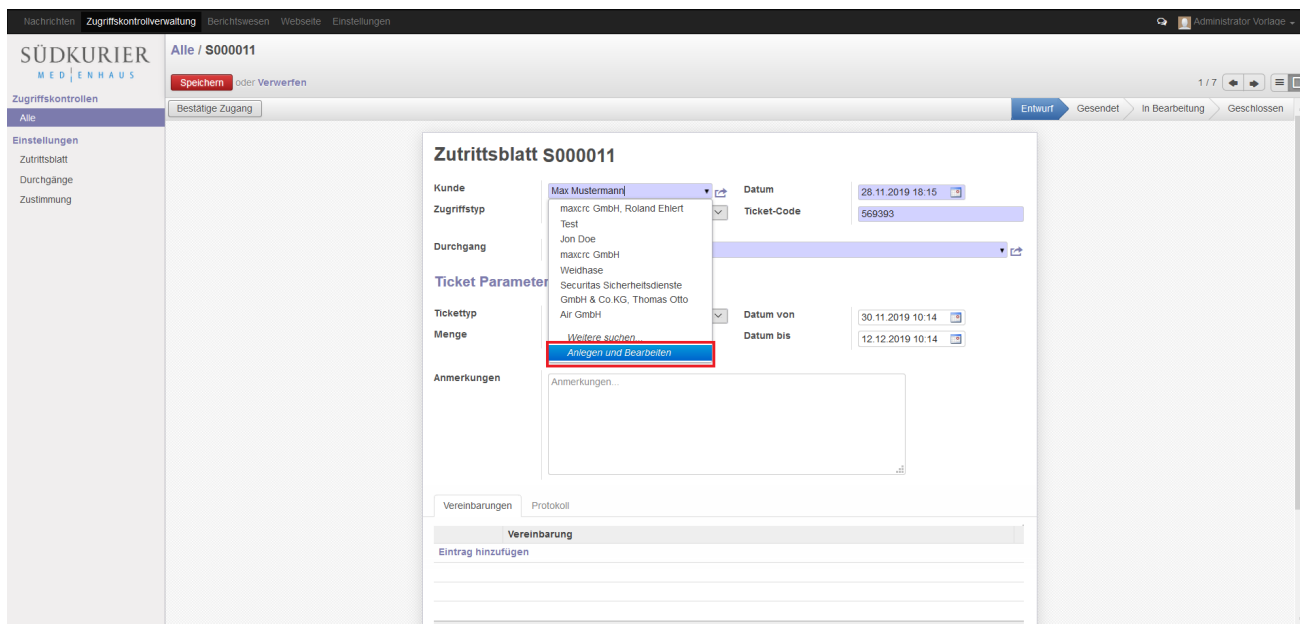

Anlegen eines neuen Kunden.png

- Datei
- Dateiversionen
- Dateiverwendung
- Metadaten


Kunde neu anlegen

Dateiversionen

Klicken Sie auf einen Zeitpunkt, um diese Version zu laden.

	Version vom	Vorschaubild	Maße	Benutzer	Kommentar
aktuell	10:24, 29. Nov. 20		1.914 × 913 (206 KB)	Ala	(Diskussion Beiträge)

- Du kannst diese Datei nicht überschreiben.

Dateiverwendung

Die folgende Seite verwendet diese Datei:

- [Backend Frontend ~ ETISS ERP ~ electronic porter](#)

Metadaten

Diese Datei enthält weitere Informationen, die in der Regel von der Digitalkamera oder dem verwendeten Scanner stammen. Durch nachträgliche Bearbeitung der Originaldatei können einige Details verändert worden sein.