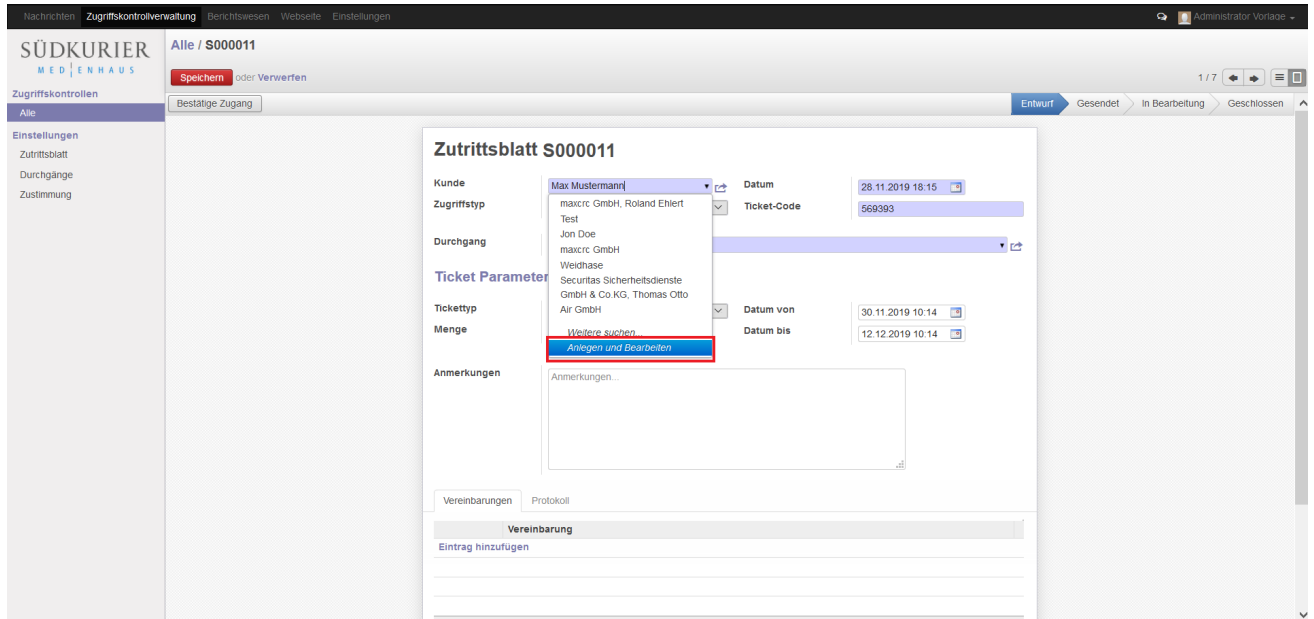

Anlegen eines neuen Kunden.png

- Datei
- Dateiversionen
- Dateiverwendung
- Metadaten


Kunde neu anlegen

Dateiversionen

Klicken Sie auf einen Zeitpunkt, um diese Version zu laden.

	Version vom	Vorschaubild	Maße	Benutzer	Kommentar
aktuell	11:24, 29. Nov. 20		1.914 × 913 (206 KB)	Bala	(Diskussion Beiträge)

- Du kannst diese Datei nicht überschreiben.

Dateiverwendung

Die folgende Seite verwendet diese Datei:

- [Backend Frontend ~ ETISS ERP ~ electronic porter](#)

Metadaten

Diese Datei enthält weitere Informationen, die in der Regel von der Digitalkamera oder dem verwendeten Scanner stammen. Durch nachträgliche Bearbeitung der Originaldatei können einige Details verändert worden sein.