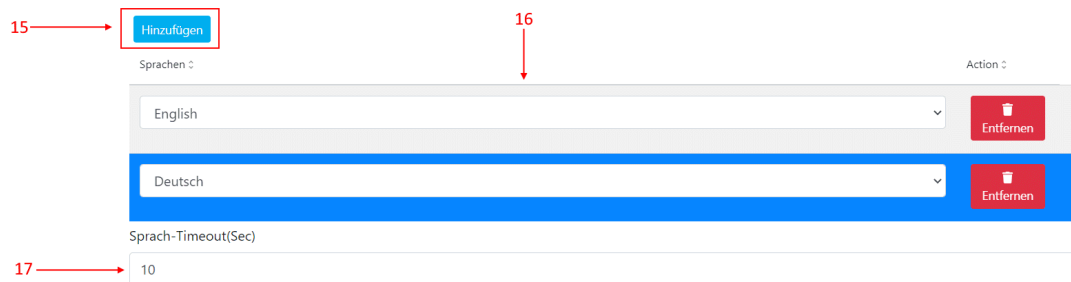

Add Areas language.png

- Datei
- Dateiversionen
- Dateiverwendung
- Metadaten


Add Areas language

Dateiversionen

Klicken Sie auf einen Zeitpunkt, um diese Version zu laden.

	Version vom	Vorschau bild	Maße	Benutzer	Kommentar
aktuell	15:53, 11. Nov. 20		1.888 × 410 (15 KB)	sha2005 (Diskussion Beiträge)	

- Du kannst diese Datei nicht überschreiben.

Dateiverwendung

Diese Datei wird auf keiner Seite verwendet.

Metadaten

Diese Datei enthält weitere Informationen, die in der Regel von der Digitalkamera oder dem verwendeten Scanner stammen. Durch nachträgliche Bearbeitung der Originaldatei können einige Details verändert worden sein.