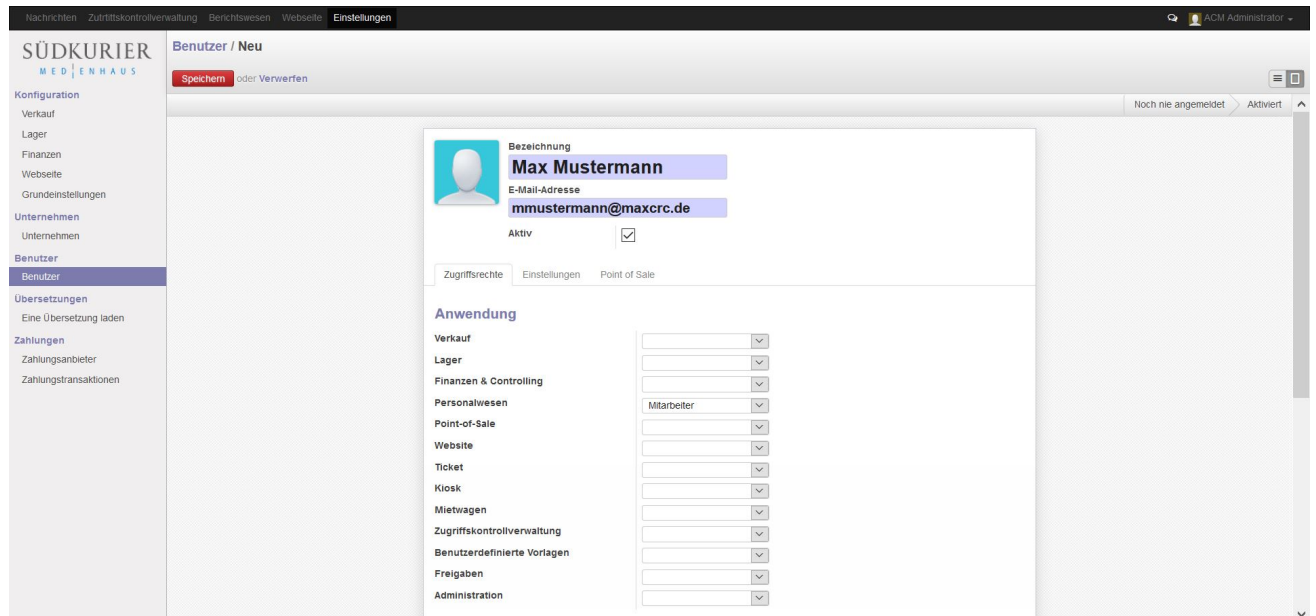

1.jpg

1.jpg

- Datei
- Dateiversionen
- Dateiverwendung
- Metadaten


Benutzereinrichtung

Dateiversionen

Klicken Sie auf einen Zeitpunkt, um diese Version zu laden.

| | Version vom | Vorschaubild | Maße | Benutzer | Kommentar |
|---------|-----------------------|---|----------------------|----------|-------------------------|
| aktuell | 15:03, 25. Nov. 20... |  | 1.920 × 910 (173 KB) | Kala | (Diskussion Beiträge) |

- Du kannst diese Datei nicht überschreiben.

Dateiverwendung

Die folgende Seite verwendet diese Datei:

- Backend Frontend ~ ETISS ERP ~ electronic porter

1.jpg

Metadaten

Diese Datei enthält weitere Informationen, die in der Regel von der Digitalkamera oder dem verwendeten Scanner stammen. Durch nachträgliche Bearbeitung der Originaldatei können einige Details verändert worden sein.