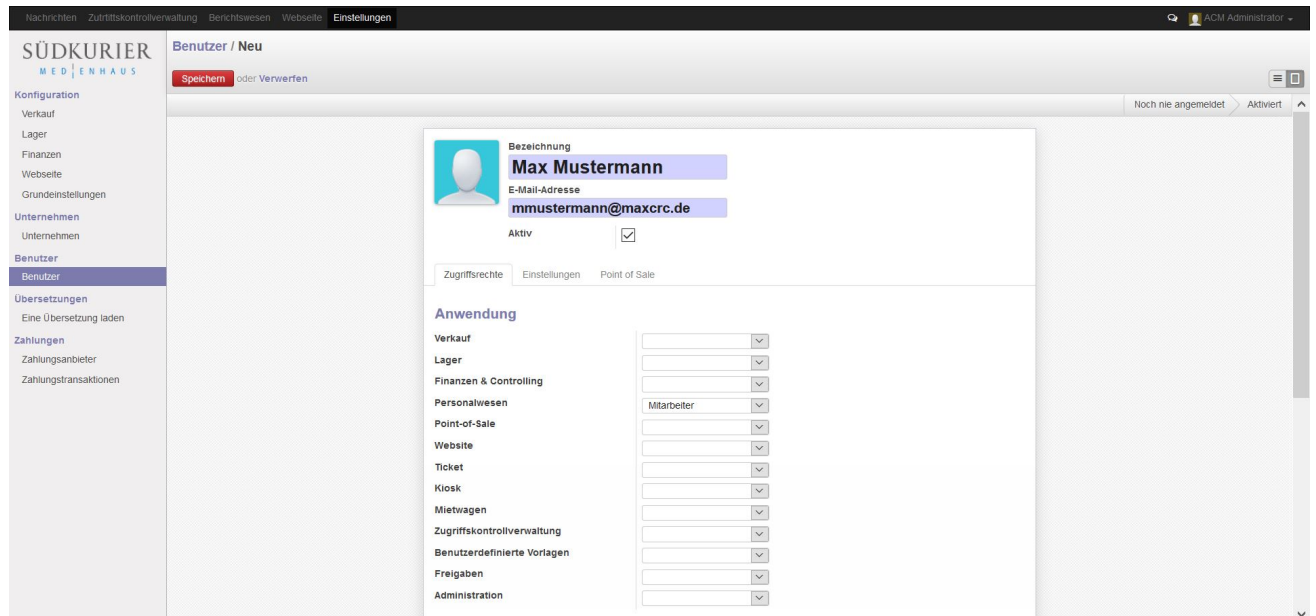

1.jpg

1.jpg

- Datei
- Dateiversionen
- Dateiverwendung
- Metadaten


Benutzereinrichtung

Dateiversionen

Klicken Sie auf einen Zeitpunkt, um diese Version zu laden.

	Version vom	Vorschau bild	Maße	Benutzer	Kommentar
aktuell	15:03, 25. Nov. 20		1.920 × 910 (173 KB)	Kala	(Diskussion Beiträge)

- Du kannst diese Datei nicht überschreiben.

Dateiverwendung

Die folgende Seite verwendet diese Datei:

- Backend Frontend ~ ETISS ERP ~ electronic porter

1.jpg

Metadaten

Diese Datei enthält weitere Informationen, die in der Regel von der Digitalkamera oder dem verwendeten Scanner stammen. Durch nachträgliche Bearbeitung der Originaldatei können einige Details verändert worden sein.