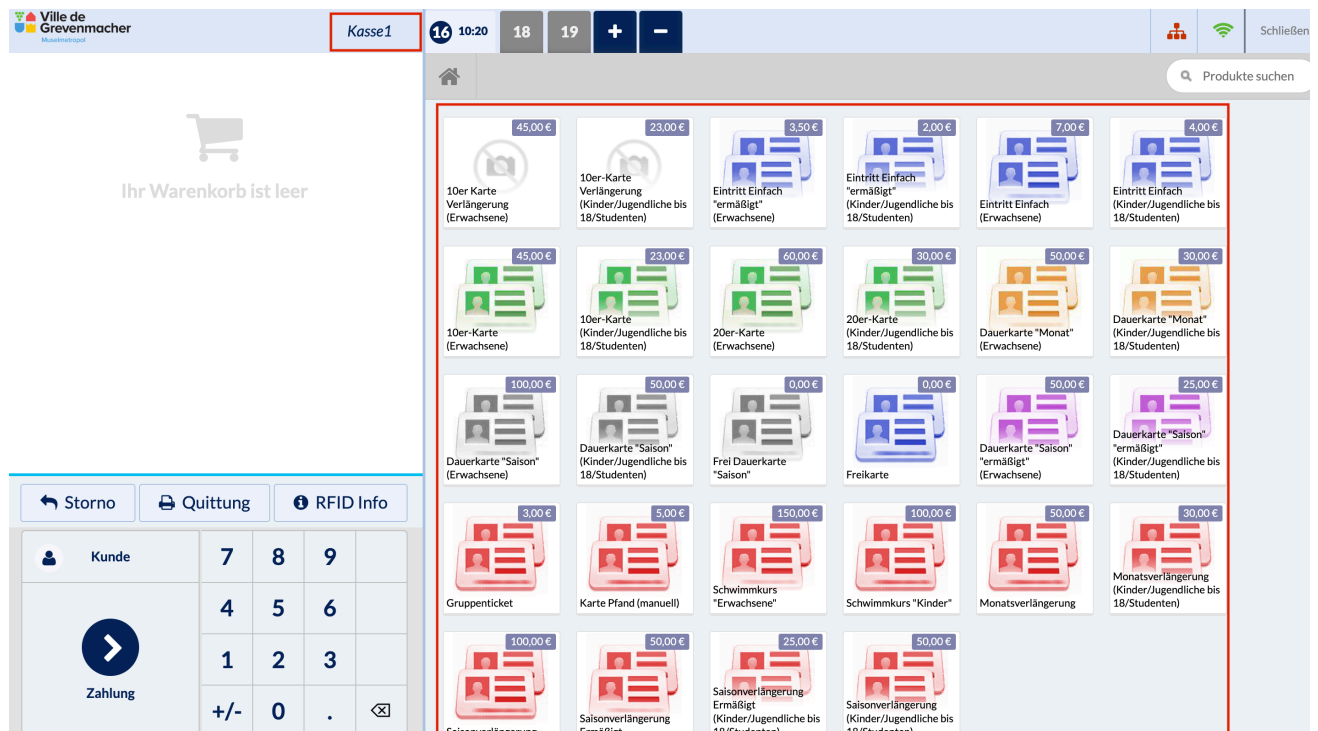

Bild1.png

Bild1.png

- Datei
- Dateiversionen
- Dateiverwendung
- Metadaten


Produktauswahl

Dateiversionen

Klicken Sie auf einen Zeitpunkt, um diese Version zu laden.

	Version vom	Vorschaubild	Maße	Benutzer	Kommentar
aktuell	09:06, 9. Apr. 202		2.840 × 1.586 (992 KB)	henko (Diskussion Beiträge)	

- Du kannst diese Datei nicht überschreiben.

Dateiverwendung

Diese Datei wird auf keiner Seite verwendet.

Bild1.png

Metadaten

Diese Datei enthält weitere Informationen, die in der Regel von der Digitalkamera oder dem verwendeten Scanner stammen. Durch nachträgliche Bearbeitung der Originaldatei können einige Details verändert worden sein.

Horizontale Auflösung	56,69 dpc
Vertikale Auflösung	56,69 dpc