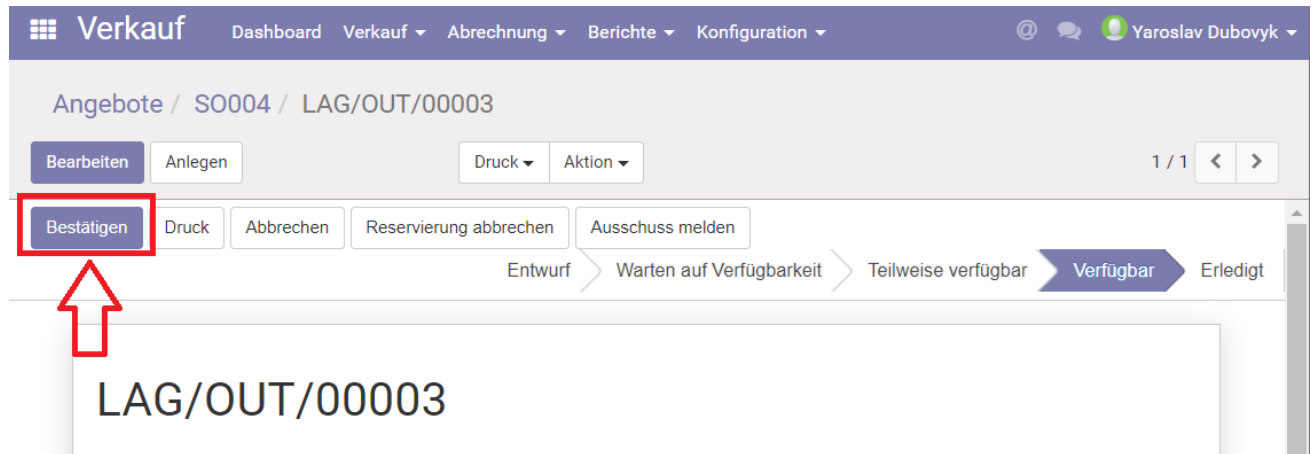

shipment-confirmation.png

- Datei
- Dateiversionen
- Dateiverwendung
- Metadaten
