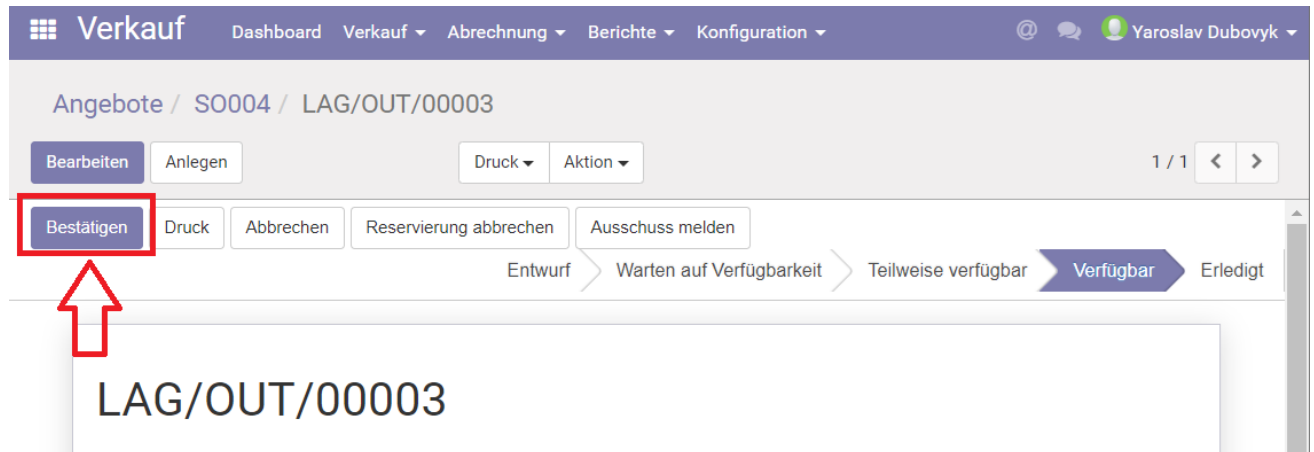

shipment-confirmation.png

- Datei
- Dateiversionen
- Dateiverwendung
- Metadaten
