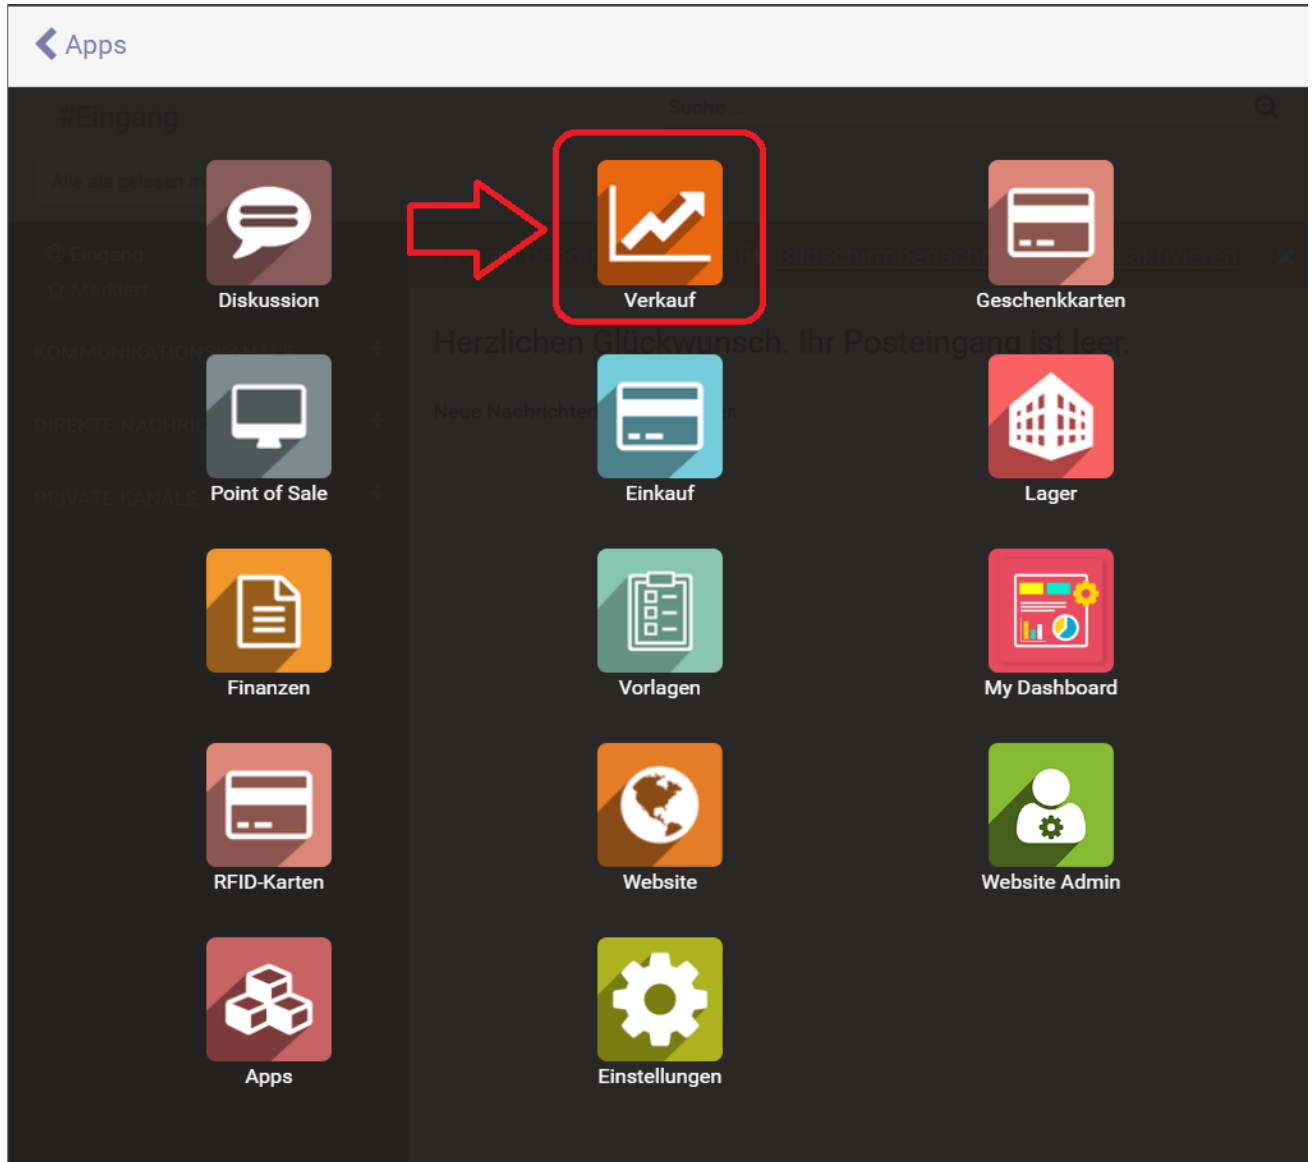

Hauptmenu Verkauf App.png

- Datei
- Dateiversionen
- Dateiverwendung
- Metadaten


Hauptmenu Verkauf App

Dateiversionen

Klicken Sie auf einen Zeitpunkt, um diese Version zu laden.

	Version vom	Vorschaubild	Maße	Benutzer	Kommentar
aktuell	12:23, 19. Jan. 2025		1018 × 912 (109 KB)	4ik	(Diskussion Beiträge)

- Du kannst diese Datei nicht überschreiben.

Dateiverwendung

Die folgende Seite verwendet diese Datei:

- [Backend Frontend ~ ETISS ERP ~ Verkauf. Angebot anlegen](#)

Metadaten

Diese Datei enthält weitere Informationen, die in der Regel von der Digitalkamera oder dem verwendeten Scanner stammen. Durch nachträgliche Bearbeitung der Originaldatei können einige Details verändert worden sein.