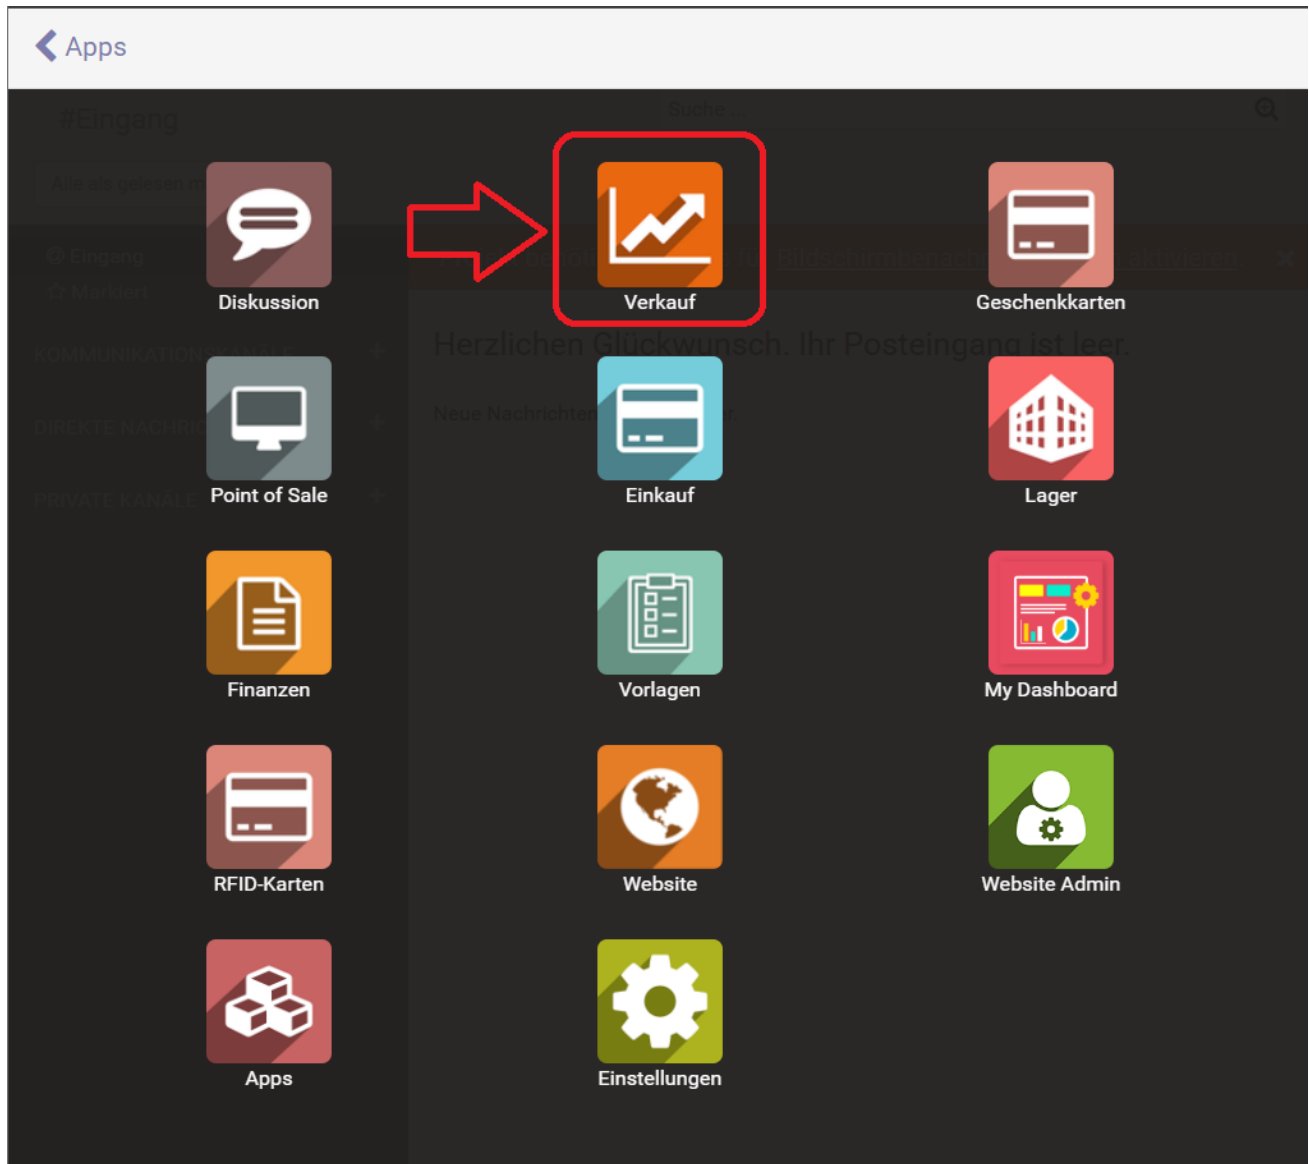

Hauptmenu Verkauf App.png

- Datei
- Dateiversionen
- Dateiverwendung
- Metadaten


- Du kannst diese Datei nicht überschreiben.

Dateiverwendung

Die folgende Seite verwendet diese Datei:

- [Backend Frontend ~ ETISS ERP ~ Verkauf. Angebot anlegen](#)

Metadaten

Diese Datei enthält weitere Informationen, die in der Regel von der Digitalkamera oder dem verwendeten Scanner stammen. Durch nachträgliche Bearbeitung der Originaldatei können einige Details verändert worden sein.