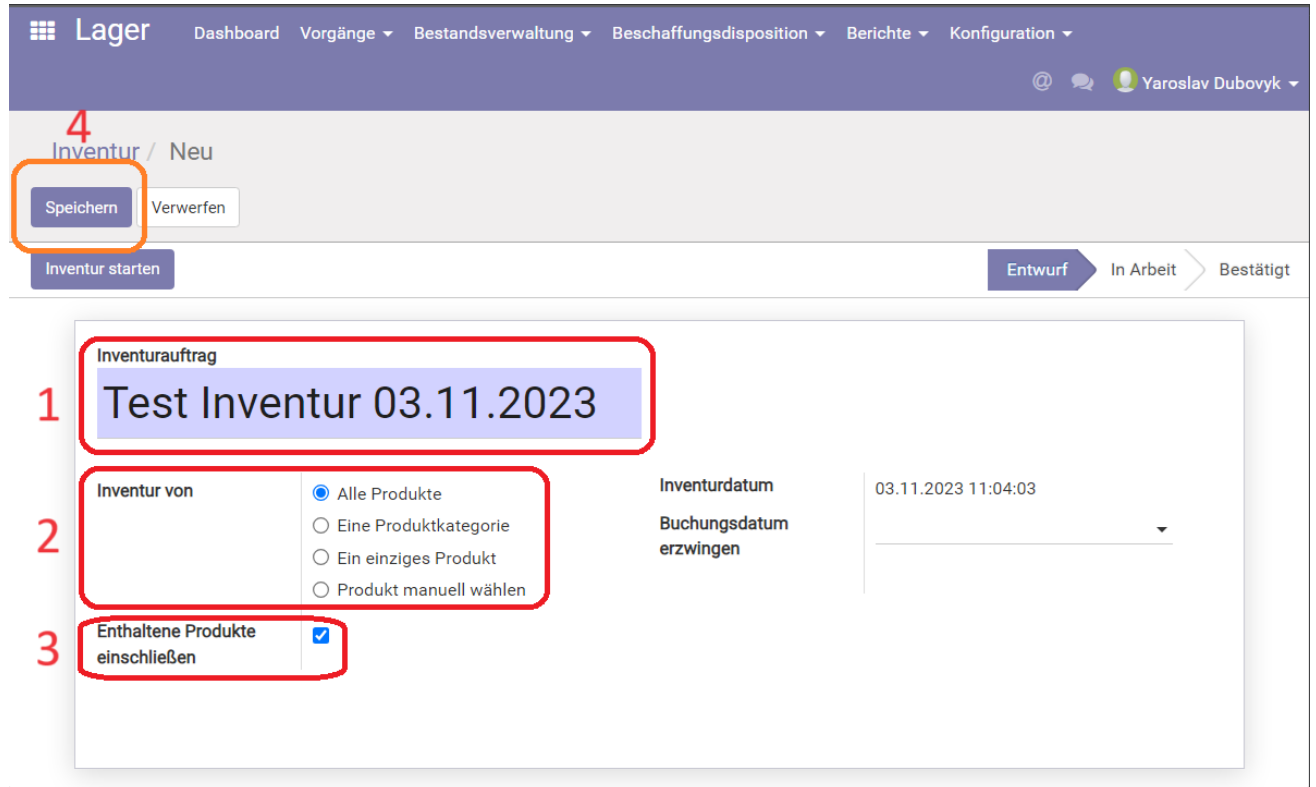

# Inventur hinzufuegen.png

- Datei
- Dateiversionen
- Dateiverwendung
- Metadaten


Inventur hinzufuegen