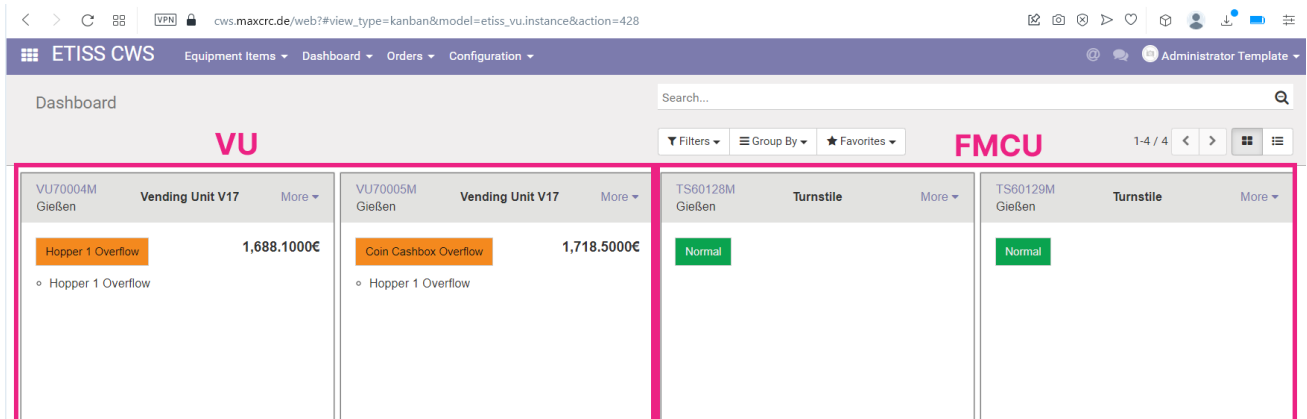

## etiss-cws-ug-VU vs FMCU.png

- Datei
- Dateiversionen
- Dateiverwendung
- Metadaten


### Dateiversionen

Klicken Sie auf einen Zeitpunkt, um diese Version zu laden.

	Version vom	Vorschaubild	Maße	Benutzer	Kommentar
aktuell	11:45, 12. Okt. 20		1.746 × 563 (58 KB)	riter	( <a href="#">Diskussion</a>   <a href="#">Beiträge</a> )