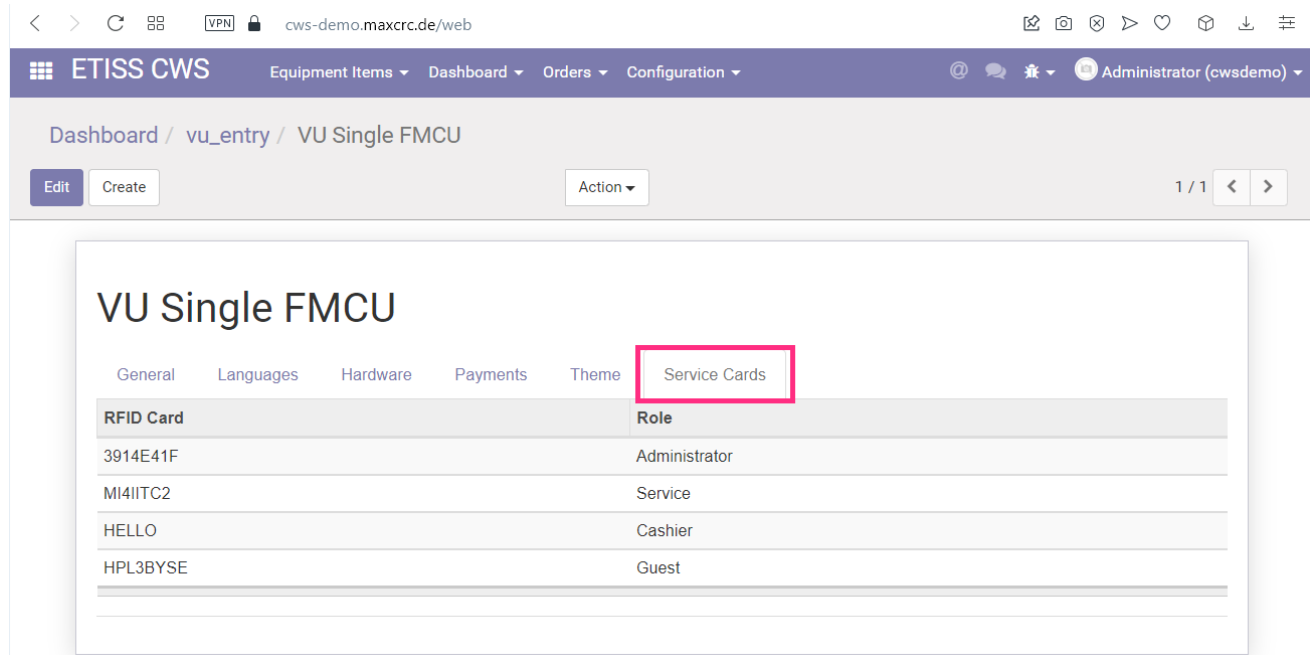

etiss-cws-ug-service cards.png

- Datei
- Dateiversionen
- Dateiverwendung
- Metadaten
