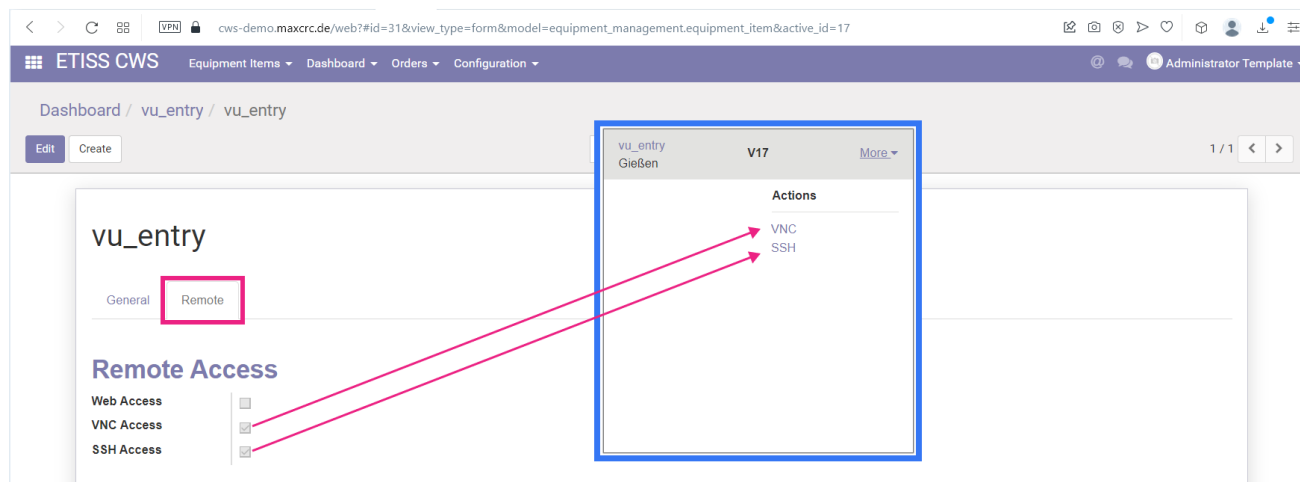

etiss-cws-ug-remote access buttons.png

- Datei
- Dateiversionen
- Dateiverwendung
- Metadaten
