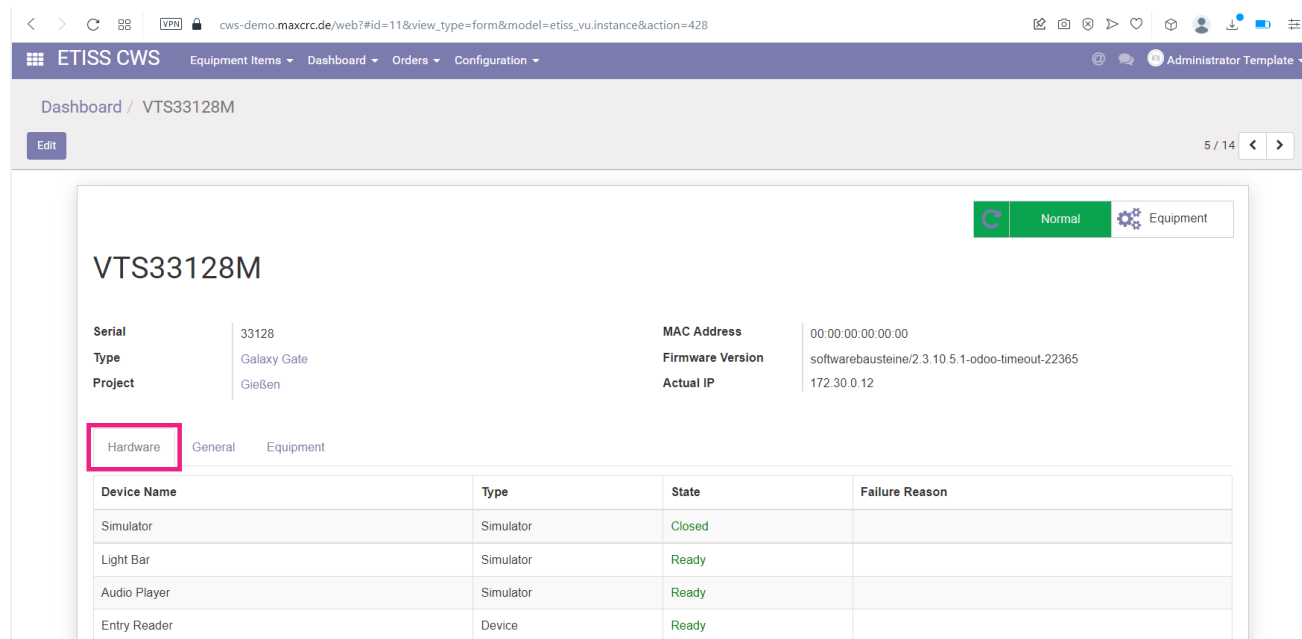

etiss-cws-ug-hardware fmcu tab.png

- Datei
- Dateiversionen
- Dateiverwendung
- Metadaten


Horizontale Auflösung	28,35 dpc
Vertikale Auflösung	28,35 dpc