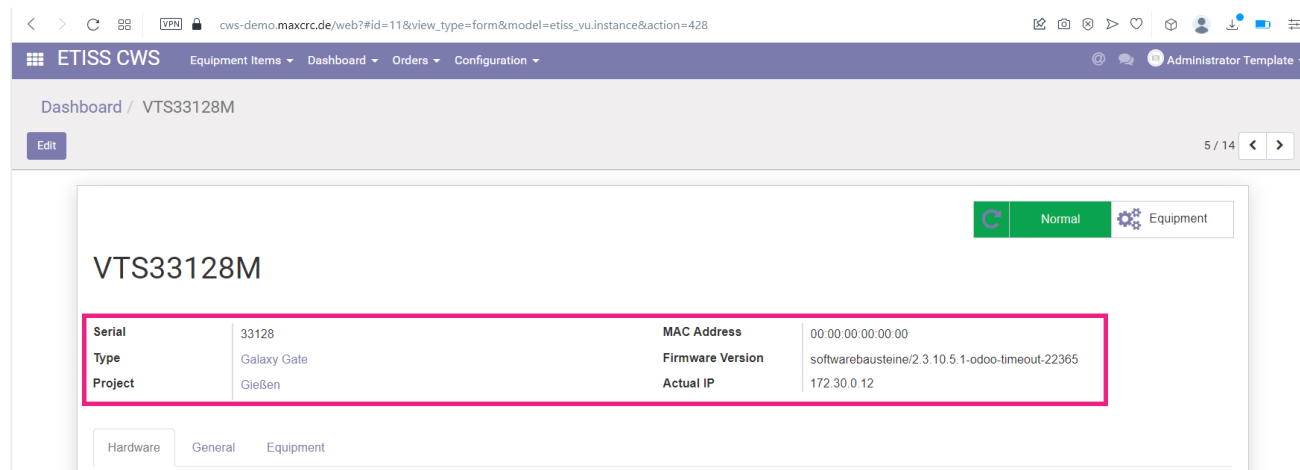

etiss-cws-ug-fmcu basic properties.png

- Datei
- Dateiversionen
- Dateiverwendung
- Metadaten


Dateiversionen

Klicken Sie auf einen Zeitpunkt, um diese Version zu laden.

	Version vom	Vorschau bild	Maße	Benutzer	Kommentar
aktuell	11:18, 12. Okt. 20		1.746 × 631 (59 KB)	riter (Diskussion Beiträge)	