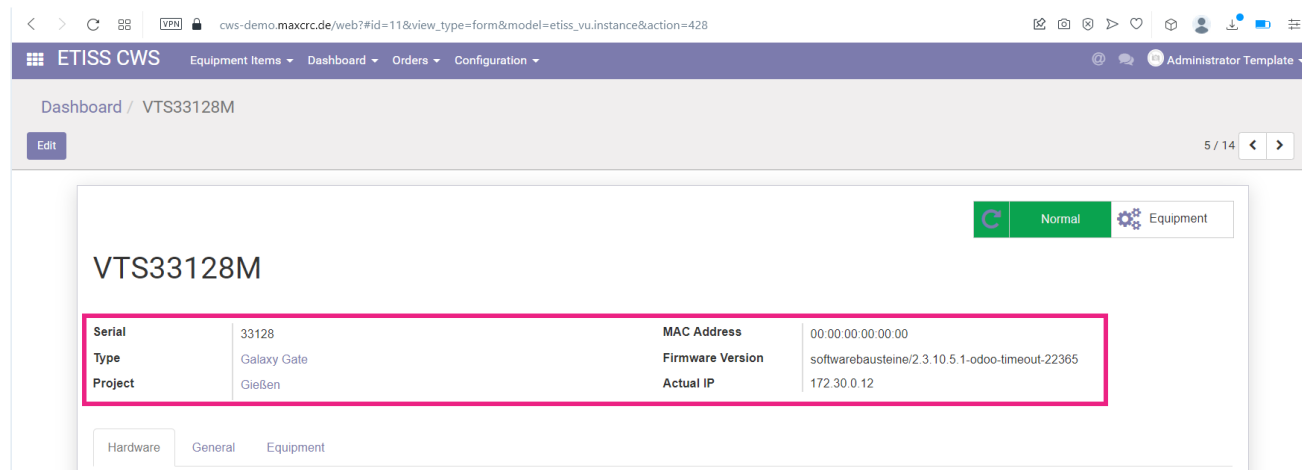

etiss-cws-ug-fmcu basic properties.png

- Datei
- Dateiversionen
- Dateiverwendung
- Metadaten
