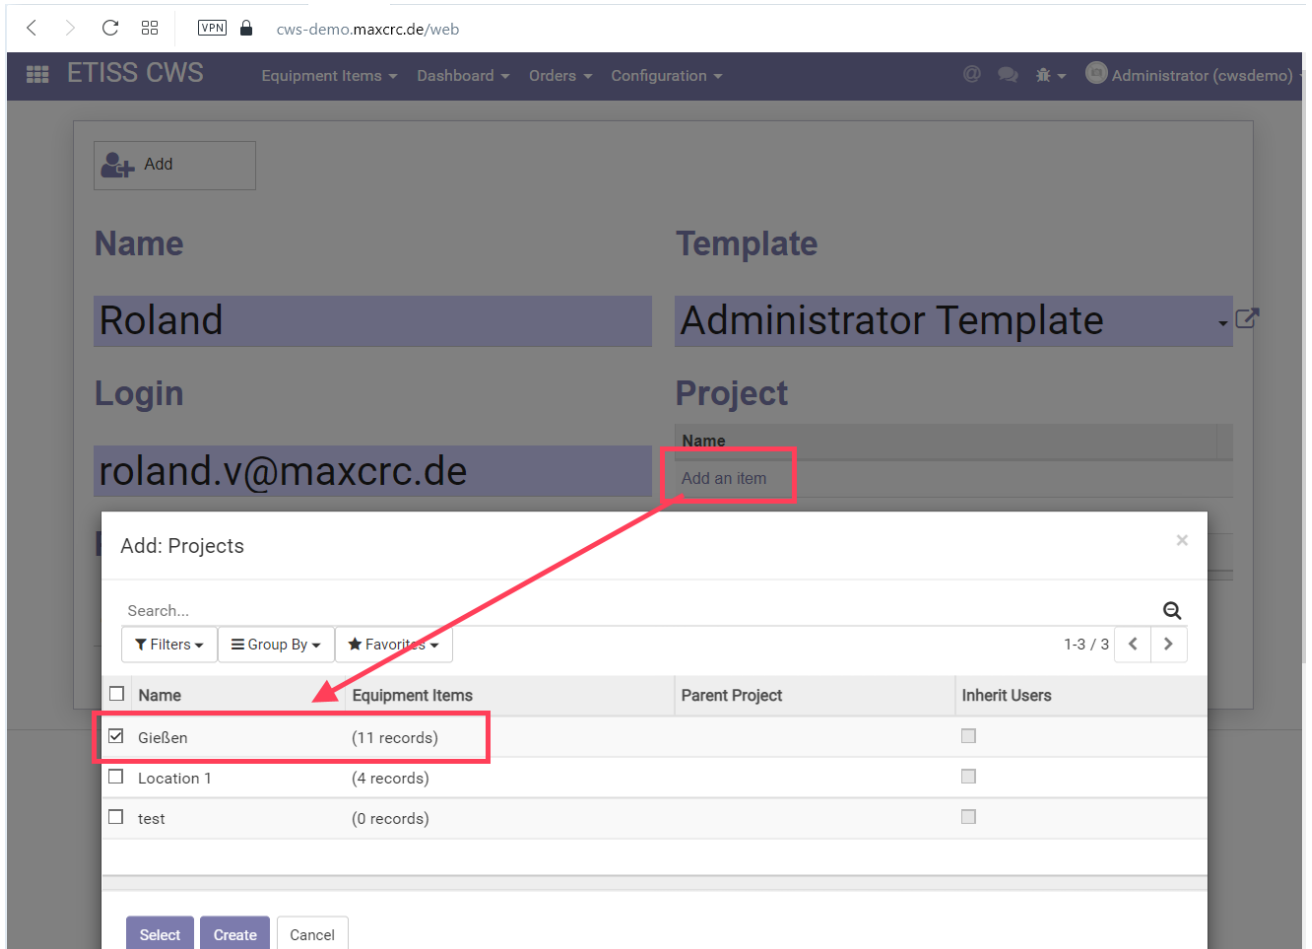

etiss-cws-ug-assigning project.png

- Datei
- Dateiversionen
- Dateiverwendung
- Metadaten

