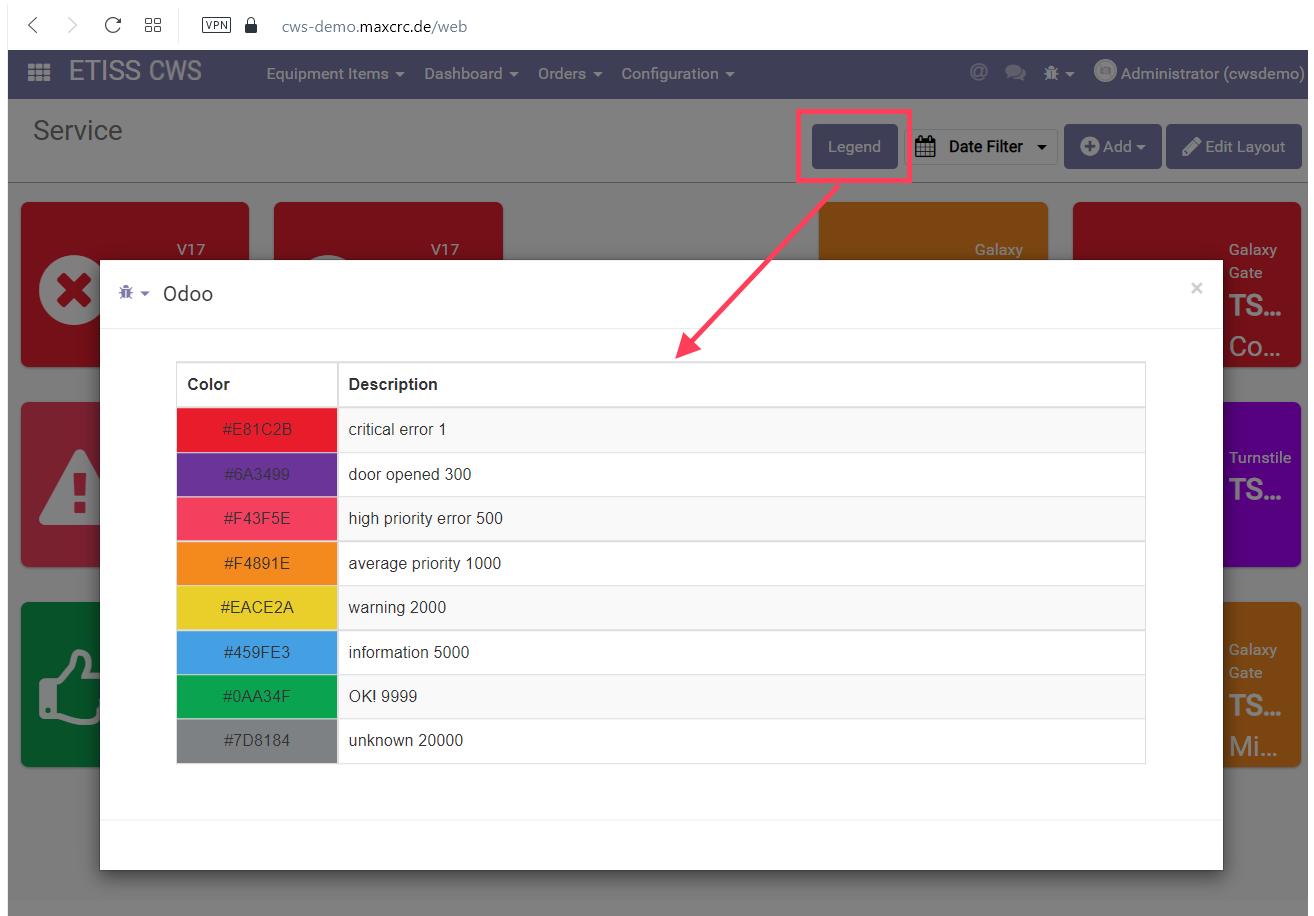

etiss-cws-legend-btn.png

- Datei
- Dateiversionen
- Dateiverwendung
- Metadaten


- Du kannst diese Datei nicht überschreiben.

Dateiverwendung

Die folgende Seite verwendet diese Datei:

- [Benutzerhandbuch](#)

Metadaten

Diese Datei enthält weitere Informationen, die in der Regel von der Digitalkamera oder dem verwendeten Scanner stammen. Durch nachträgliche Bearbeitung der Originaldatei können einige Details verändert worden sein.

Horizontale Auflösung	37,79 dpc
Vertikale Auflösung	37,79 dpc