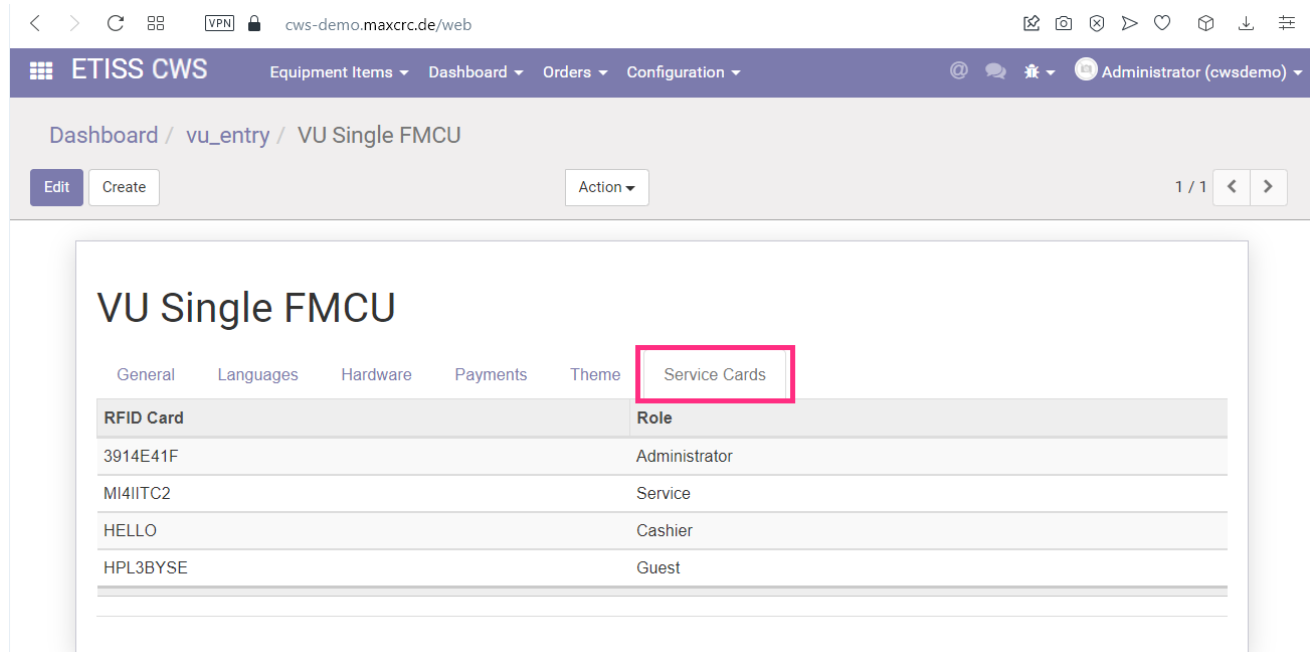

## etiss-cws-service-cards.png

- Datei
- Dateiversionen
- Dateiverwendung
- Metadaten
