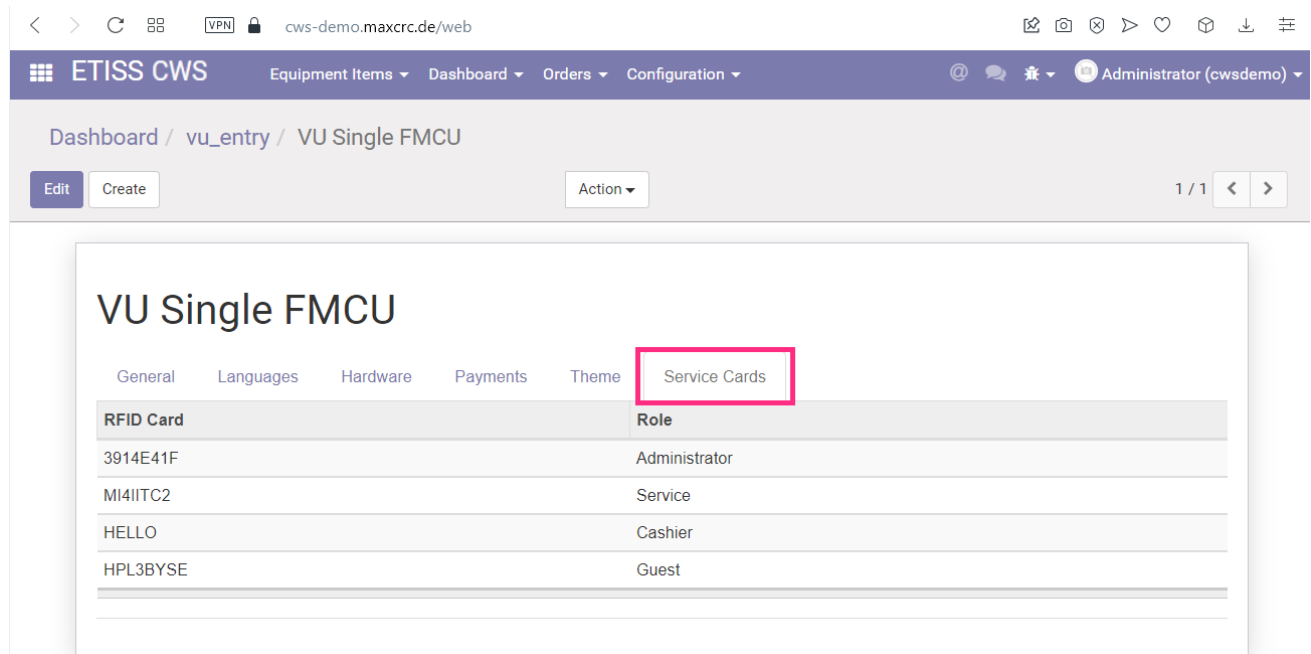

etiss-cws-service-cards.png

- Datei
- Dateiversionen
- Dateiverwendung
- Metadaten
