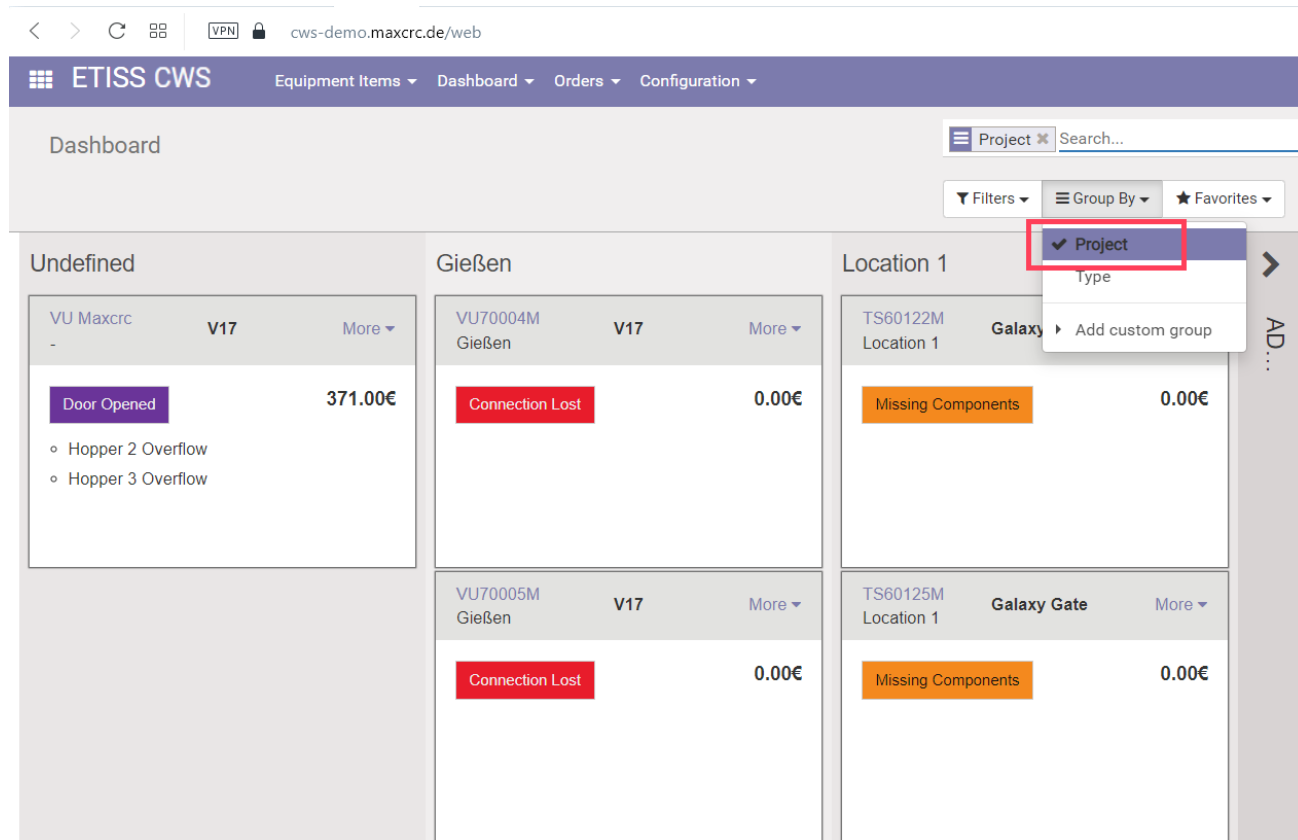

## etiss-cws-group-by-project.png

- Datei
- Dateiversionen
- Dateiverwendung
- Metadaten


## Metadaten

---

Diese Datei enthält weitere Informationen, die in der Regel von der Digitalkamera oder dem verwendeten Scanner stammen. Durch nachträgliche Bearbeitung der Originaldatei können einige Details verändert worden sein.