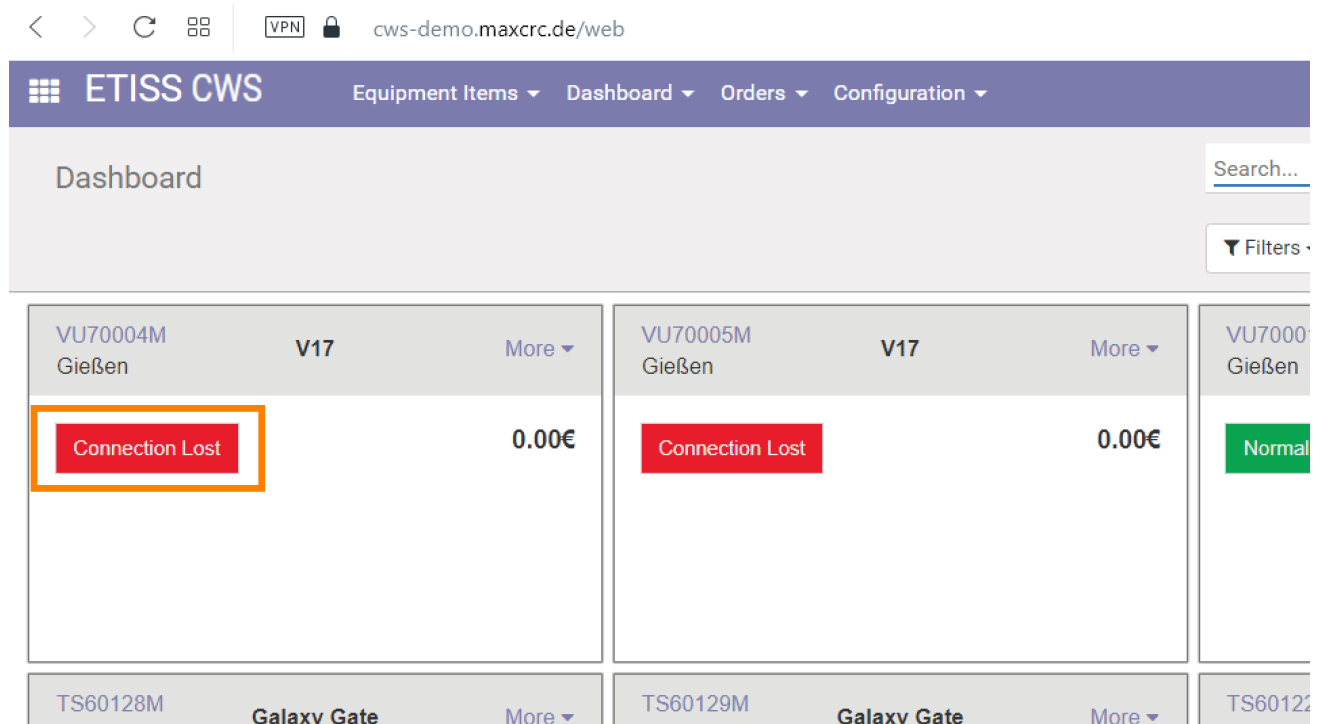

## etiss-cws-vu-state-btn.png

- Datei
- Dateiversionen
- Dateiverwendung
- Metadaten
