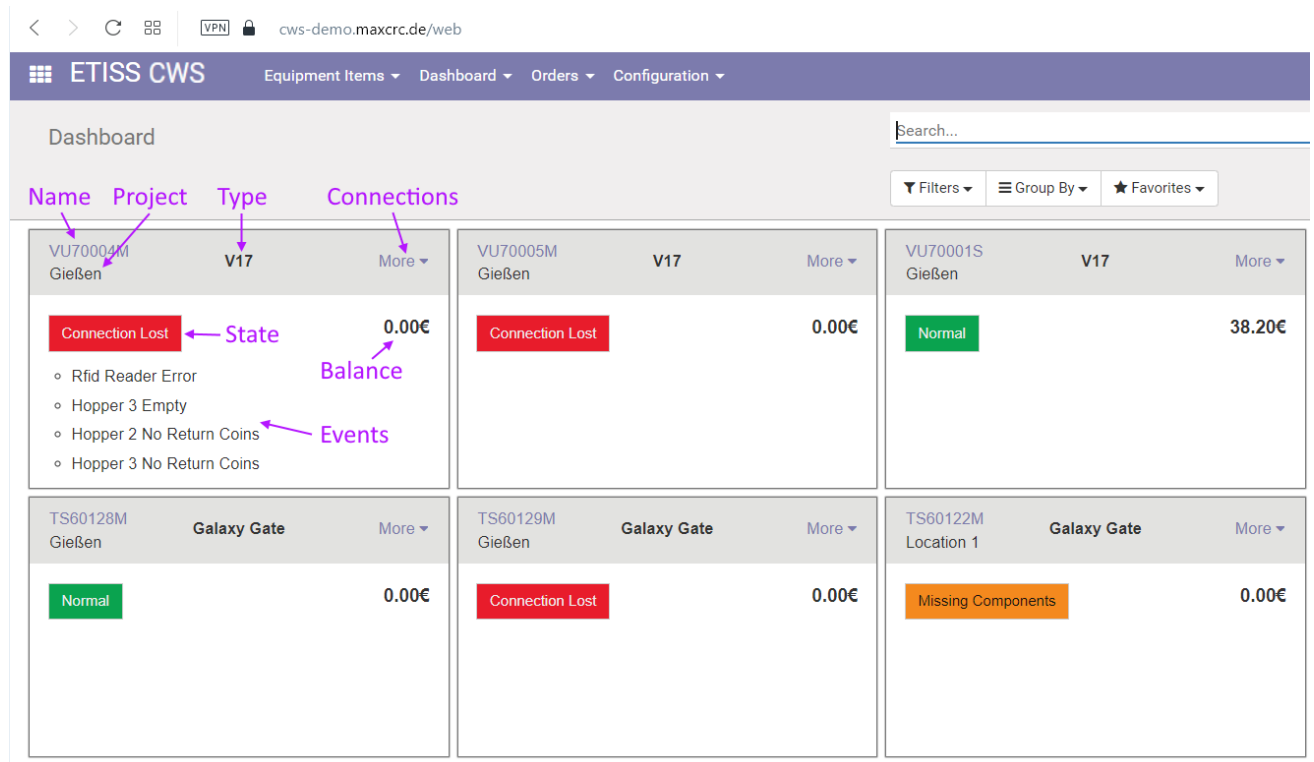

etiss-cws-dashboard-elements.png

- Datei
- Dateiversionen
- Dateiverwendung
- Metadaten


Dateiversionen

Klicken Sie auf einen Zeitpunkt, um diese Version zu laden.

	Version vom	Vorschaubild	Maße	Benutzer	Kommentar
aktuell	05:22, 18. Jul. 2024		1.323 × 778 (66 KB)	riter (Diskussion Beiträge)	

- Du kannst diese Datei nicht überschreiben.

Dateiverwendung

Die folgende Seite verwendet diese Datei:

- [Benutzerhandbuch](#)

Metadaten

Diese Datei enthält weitere Informationen, die in der Regel von der Digitalkamera oder dem verwendeten Scanner stammen. Durch nachträgliche Bearbeitung der Originaldatei können einige Details verändert worden sein.

Horizontale Auflösung	37,79 dpc
Vertikale Auflösung	37,79 dpc