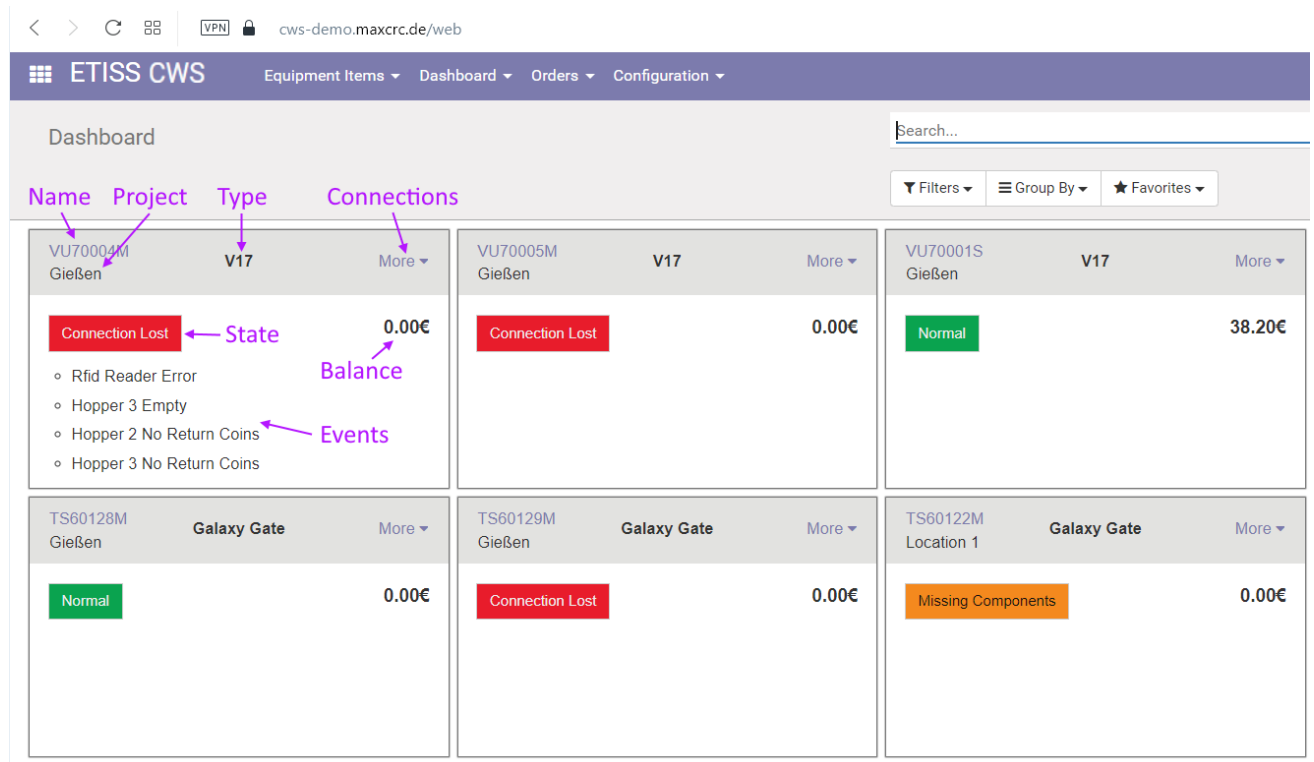

## etiss-cws-dashboard-elements.png

- Datei
- Dateiversionen
- Dateiverwendung
- Metadaten


## Dateiversionen

Klicken Sie auf einen Zeitpunkt, um diese Version zu laden.

	Version vom	Vorschaubild	Maße	Benutzer	Kommentar
aktuell	06:22, 18. Jul. 2022		1.323 × 778 (66 KB)	riter	(Diskussion   Beiträge)

## Metadaten

---

Diese Datei enthält weitere Informationen, die in der Regel von der Digitalkamera oder dem verwendeten Scanner stammen. Durch nachträgliche Bearbeitung der Originaldatei können einige Details verändert worden sein.