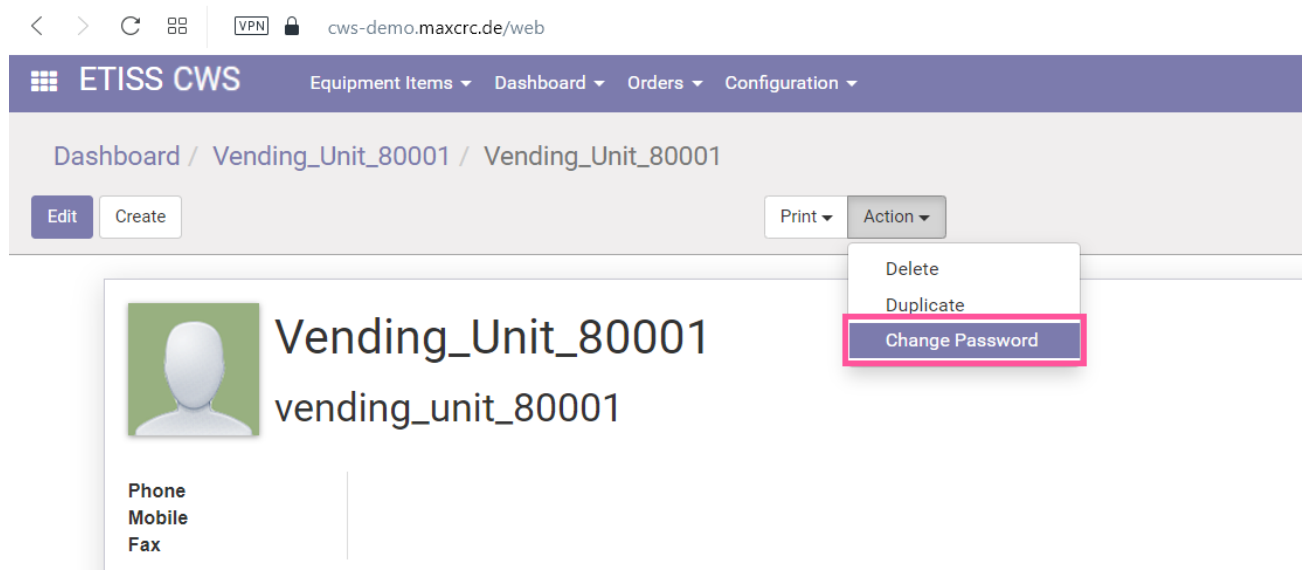

## etiss-cws-vu-user-change-pass.png

- Datei
- Dateiversionen
- Dateiverwendung
- Metadaten
