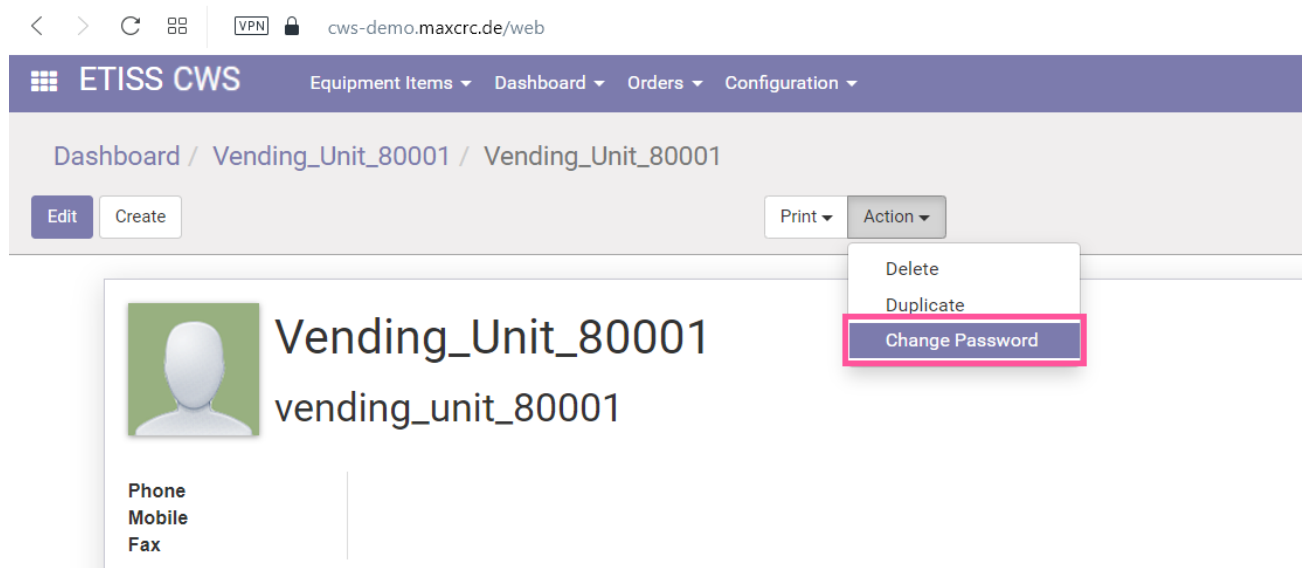

etiss-cws-vu-user-change-pass.png

- Datei
- Dateiversionen
- Dateiverwendung
- Metadaten
