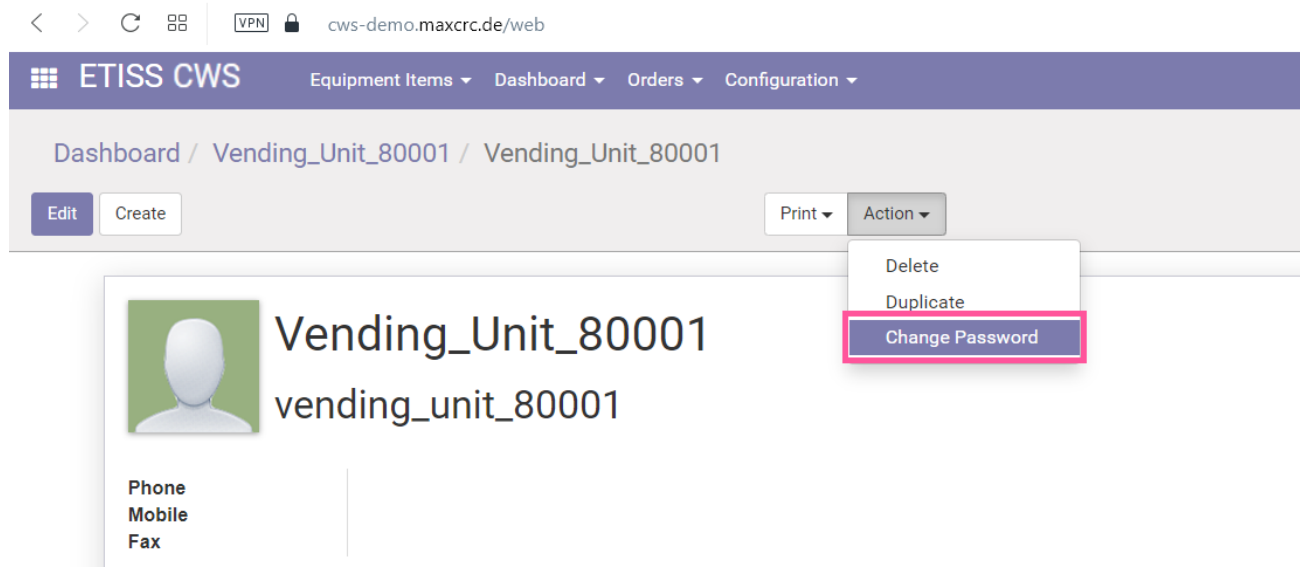

etiss-cws-vu-user-change-pass.png

- Datei
- Dateiversionen
- Dateiverwendung
- Metadaten
