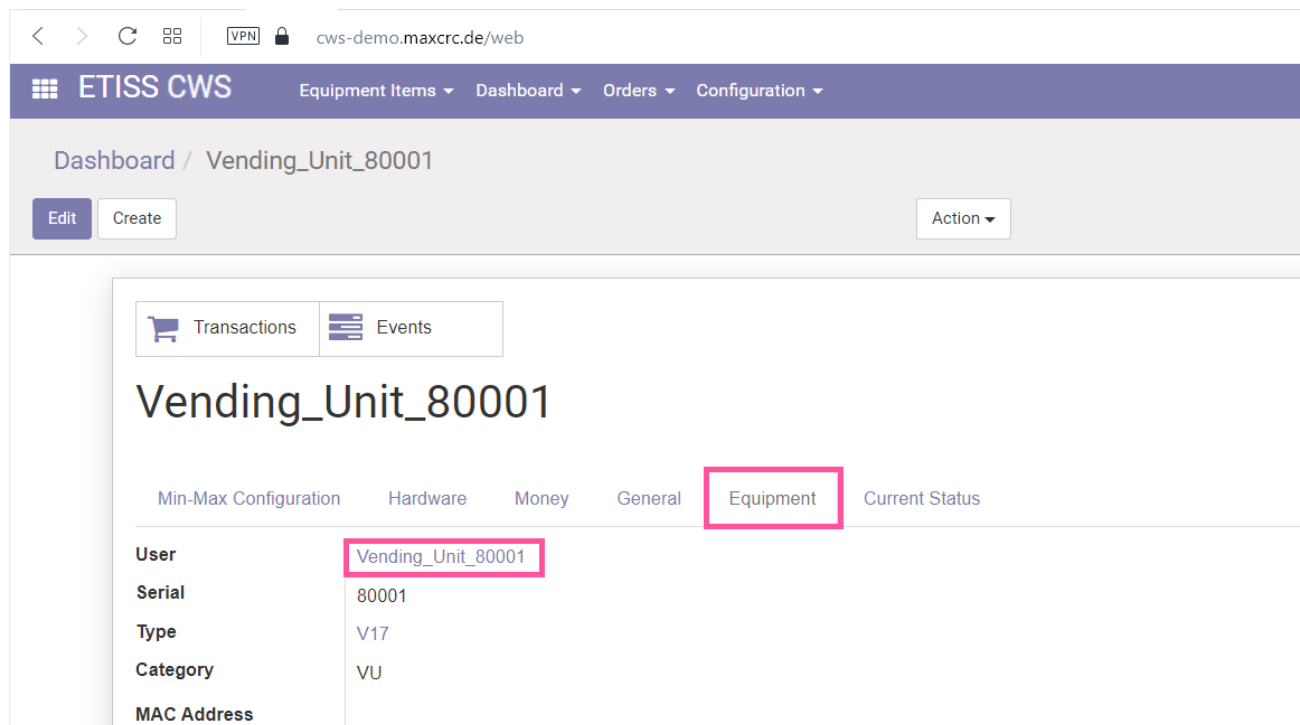

etiss-cws-vu-user.png

- Datei
- Dateiversionen
- Dateiverwendung
- Metadaten
