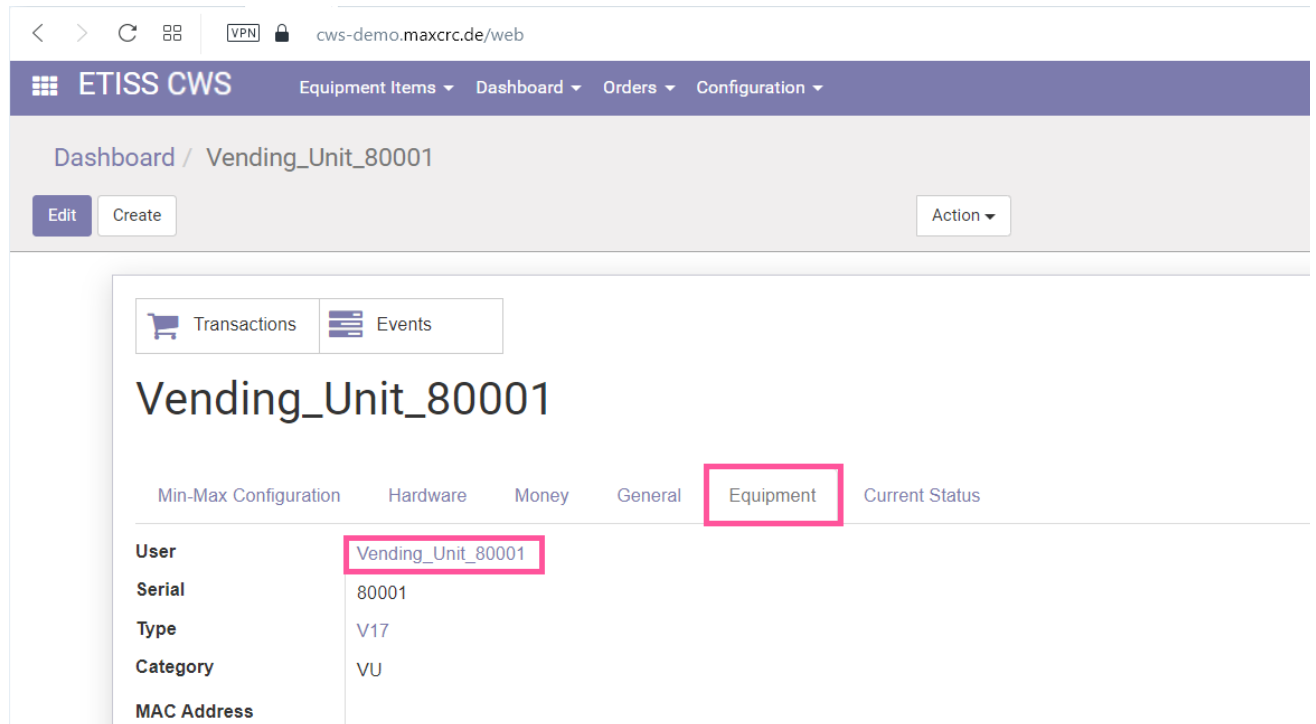

## etiss-cws-vu-user.png

- Datei
- Dateiversionen
- Dateiverwendung
- Metadaten
