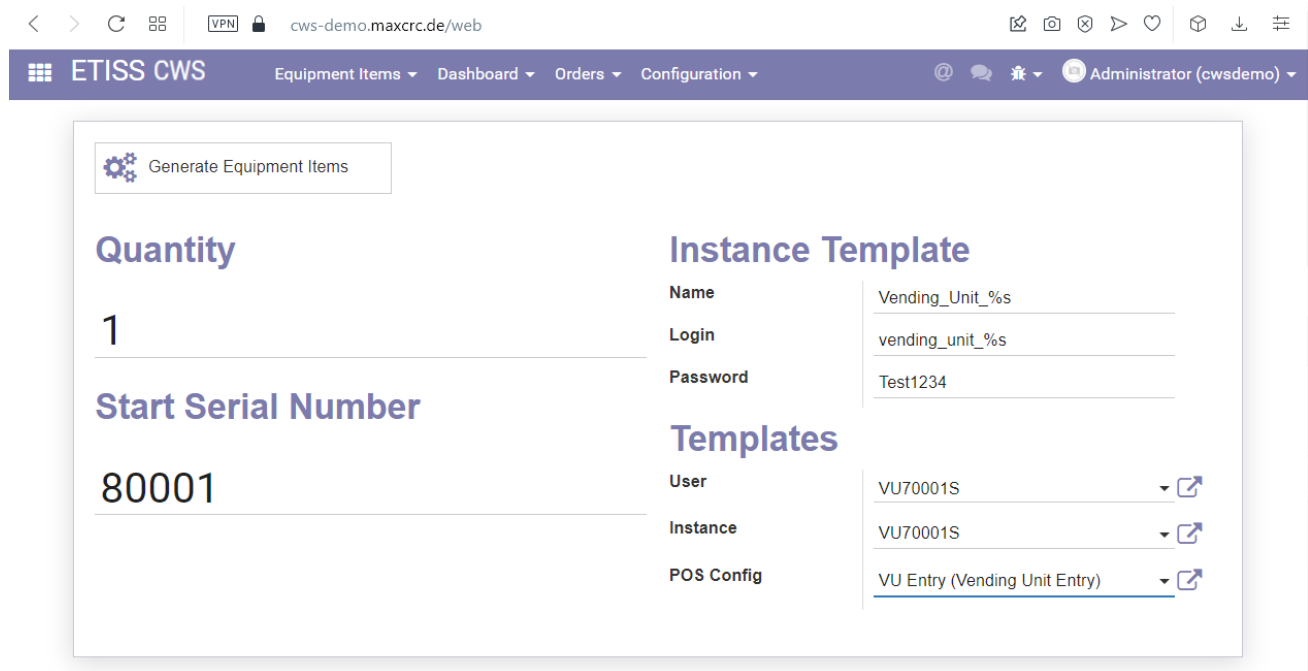

etiss-cws-generate-equipment-items.png

- Datei
- Dateiversionen
- Dateiverwendung
- Metadaten
