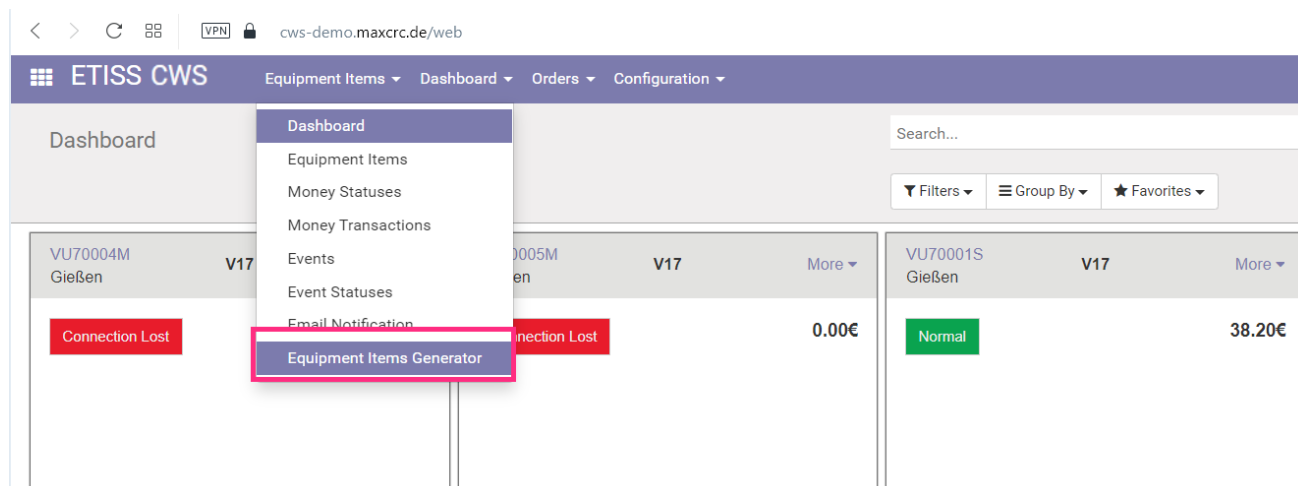

## etiss-cws-equipment-items-generator.png

- Datei
- Dateiversionen
- Dateiverwendung
- Metadaten
