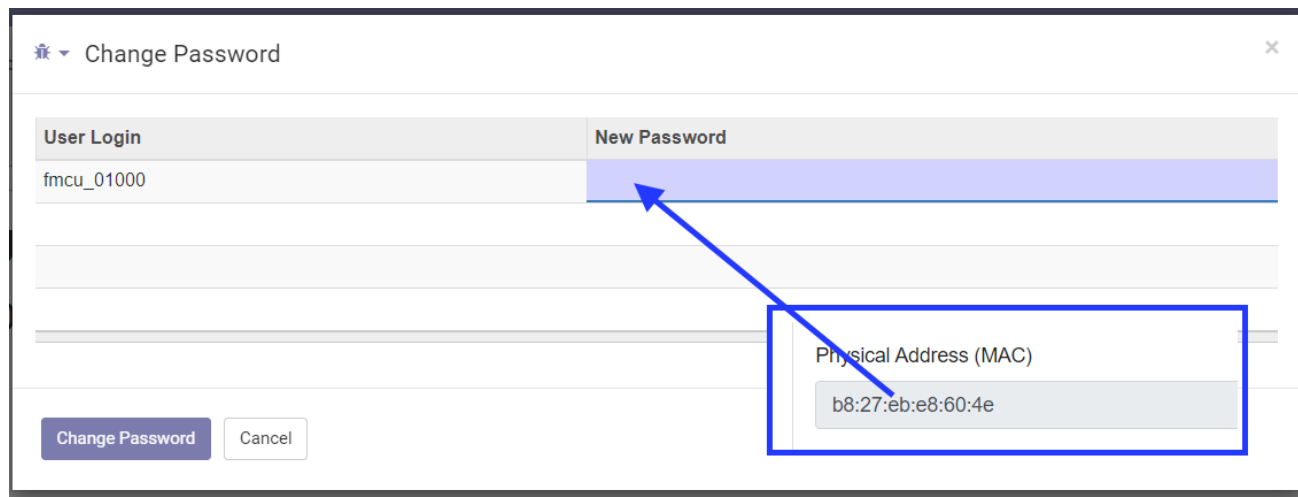

## etiss-global-user-fmcs-new-pass.png

- Datei
- Dateiversionen
- Dateiverwendung


## Dateiversionen

Klicken Sie auf einen Zeitpunkt, um diese Version zu laden.

	Version vom	Vorschaubild	Maße	Benutzer	Kommentar
aktuell	22:33, 7. Jul. 2022		1.133 × 432 (35 KB)	riter	<a href="#">Diskussion</a>   <a href="#">Beiträge</a>