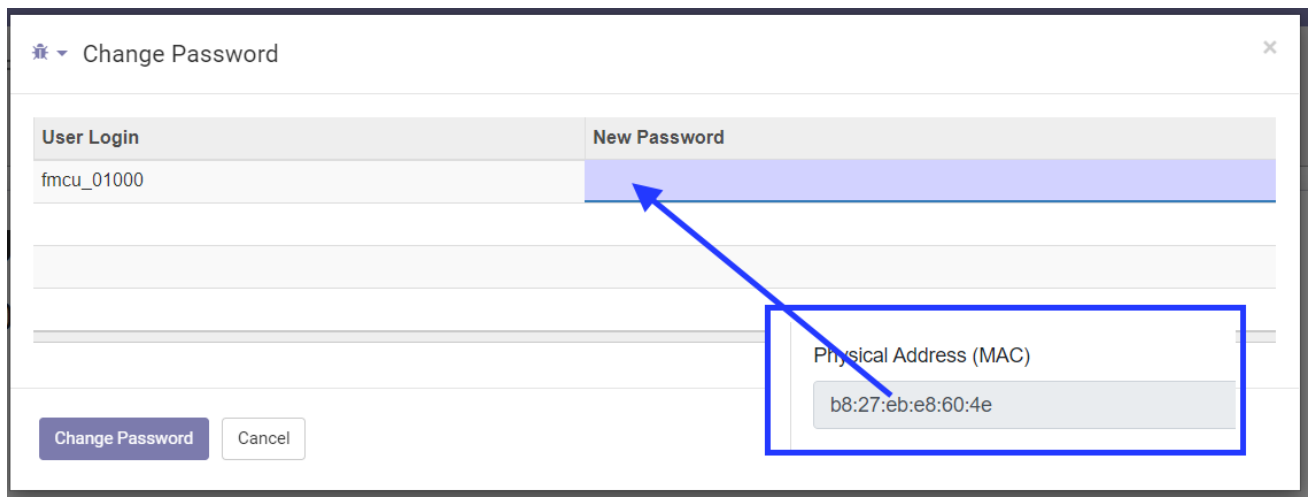

## etiss-global-user-fmcs-new-pass.png

- Datei
- Dateiversionen
- Dateiverwendung


## Dateiversionen

Klicken Sie auf einen Zeitpunkt, um diese Version zu laden.

	Version vom	Vorschaubild	Maße	Benutzer	Kommentar
aktuell	21:33, 7. Jul. 2022		1.133 × 432 (35 KB)	riter	<a href="#">Diskussion</a>   <a href="#">Beiträge</a>