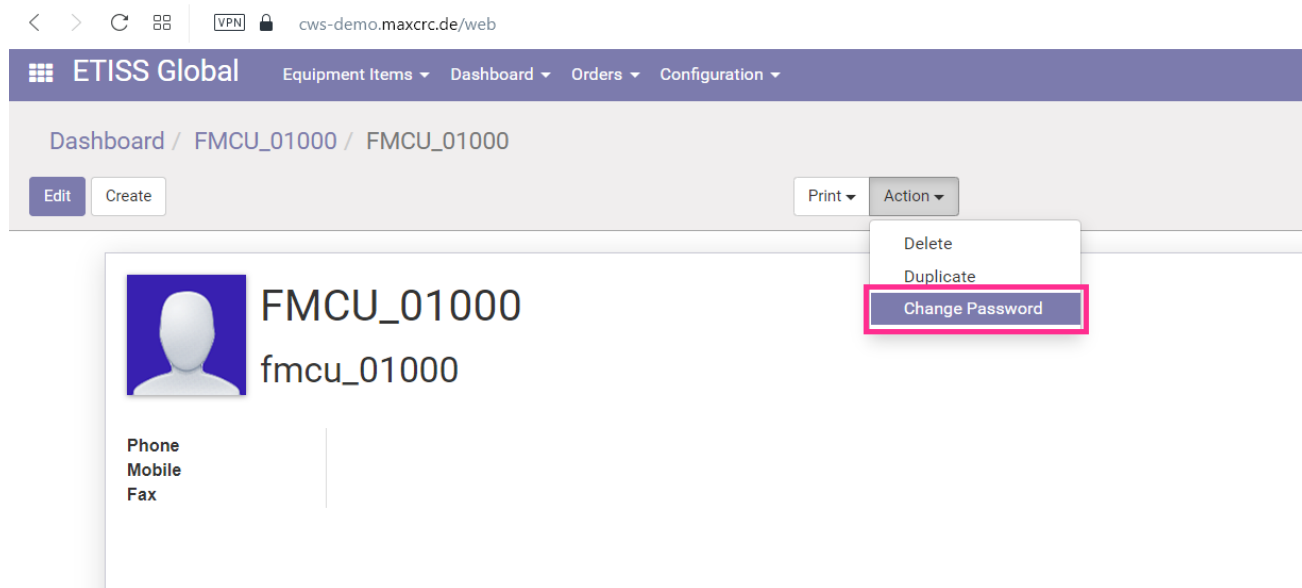

etiss-global-user-fmccu-change-pass.png

- Datei
- Dateiversionen
- Dateiverwendung
