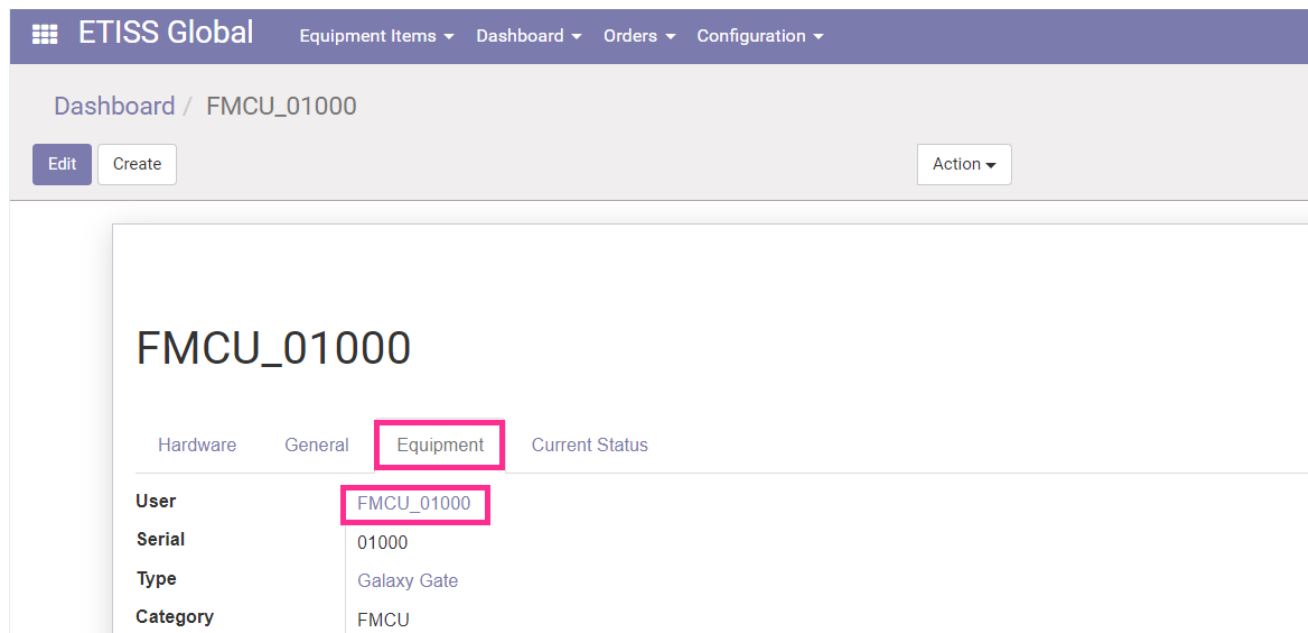

etiss-global-user-fmcu.png

- Datei
- Dateiversionen
- Dateiverwendung
