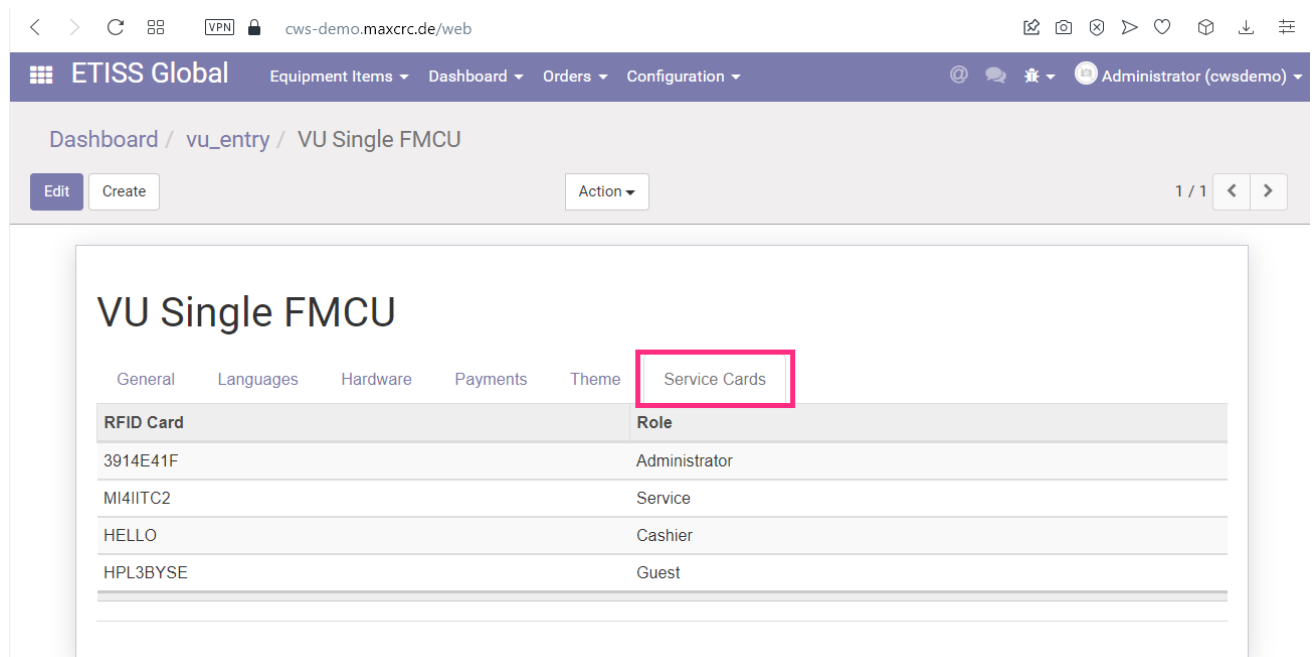

etiss-global-service-cards.png

- Datei
- Dateiversionen
- Dateiverwendung
