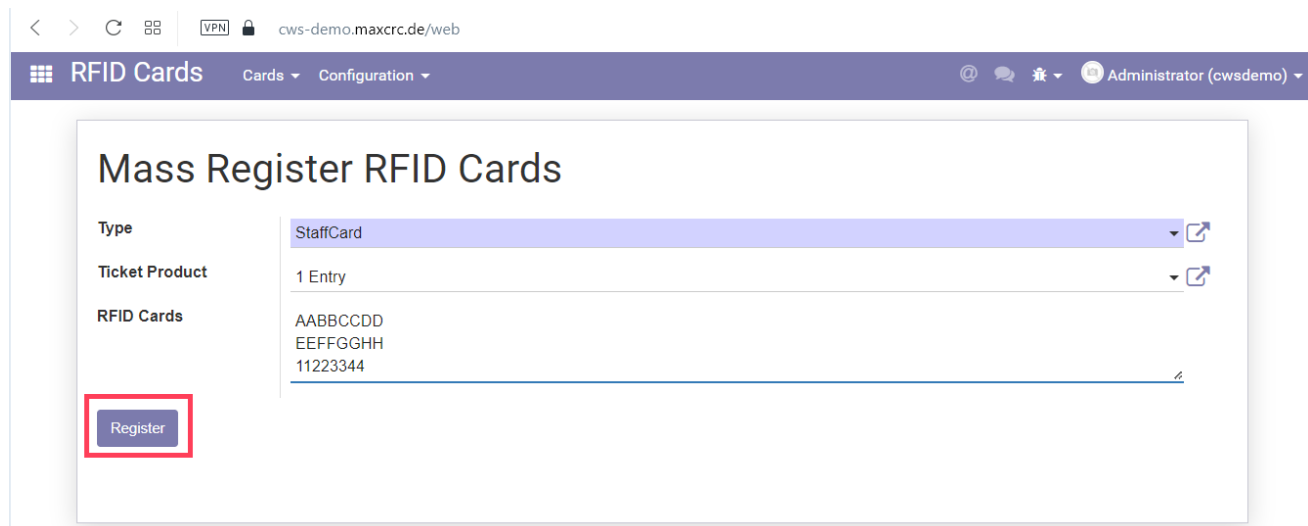

etiss-global-register-rfid.png

- Datei
- Dateiversionen
- Dateiverwendung
