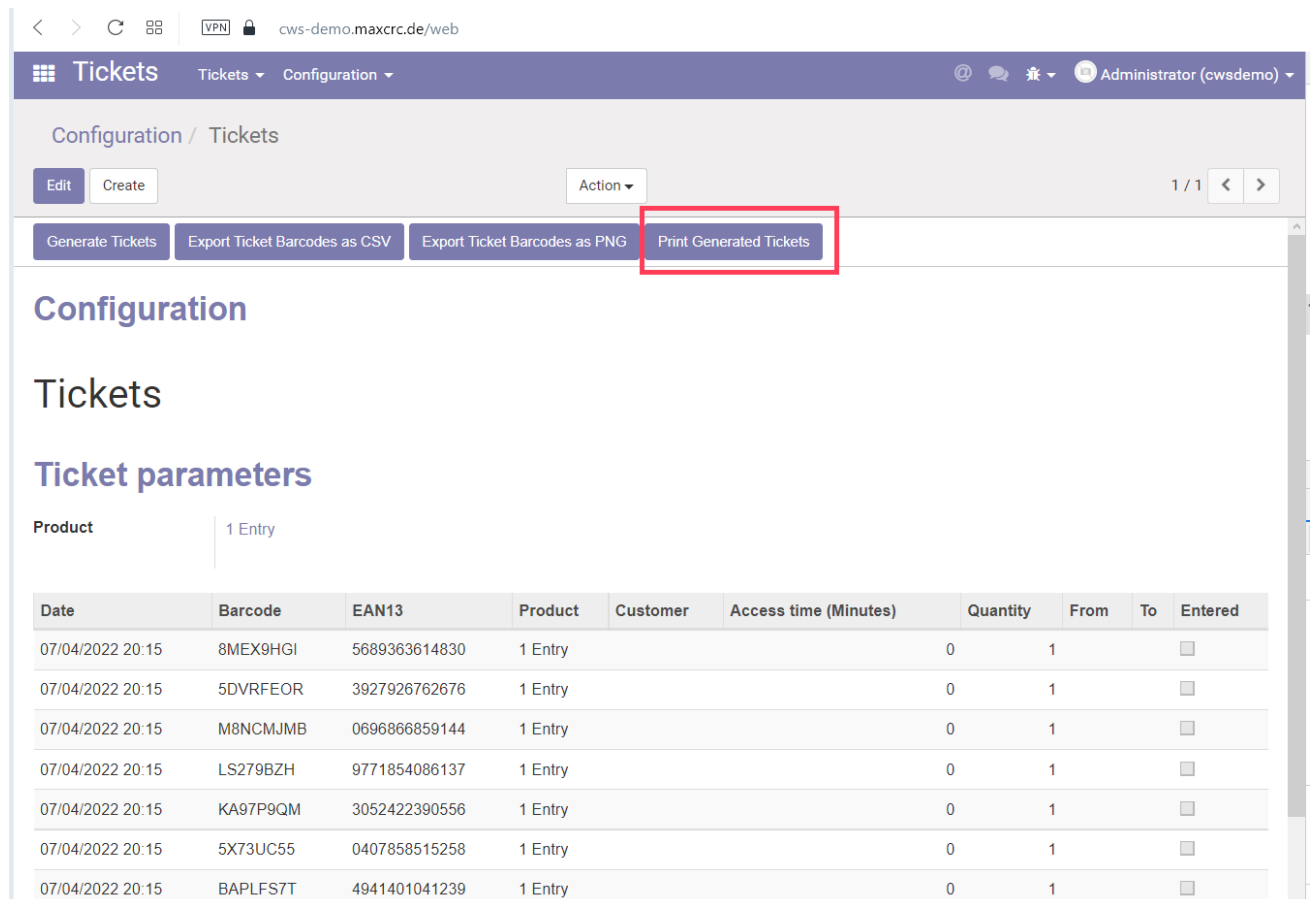

etiss-global-print-tickets.png

- Datei
- Dateiversionen
- Dateiverwendung


Dateiversionen

Klicken Sie auf einen Zeitpunkt, um diese Version zu laden.

	Version vom	Vorschaubild	Maße	Benutzer	Kommentar
aktuell	18:19, 7. Jul. 2022		1.343 × 929 (92 KB)	Wolter (Diskussion Beiträge)	