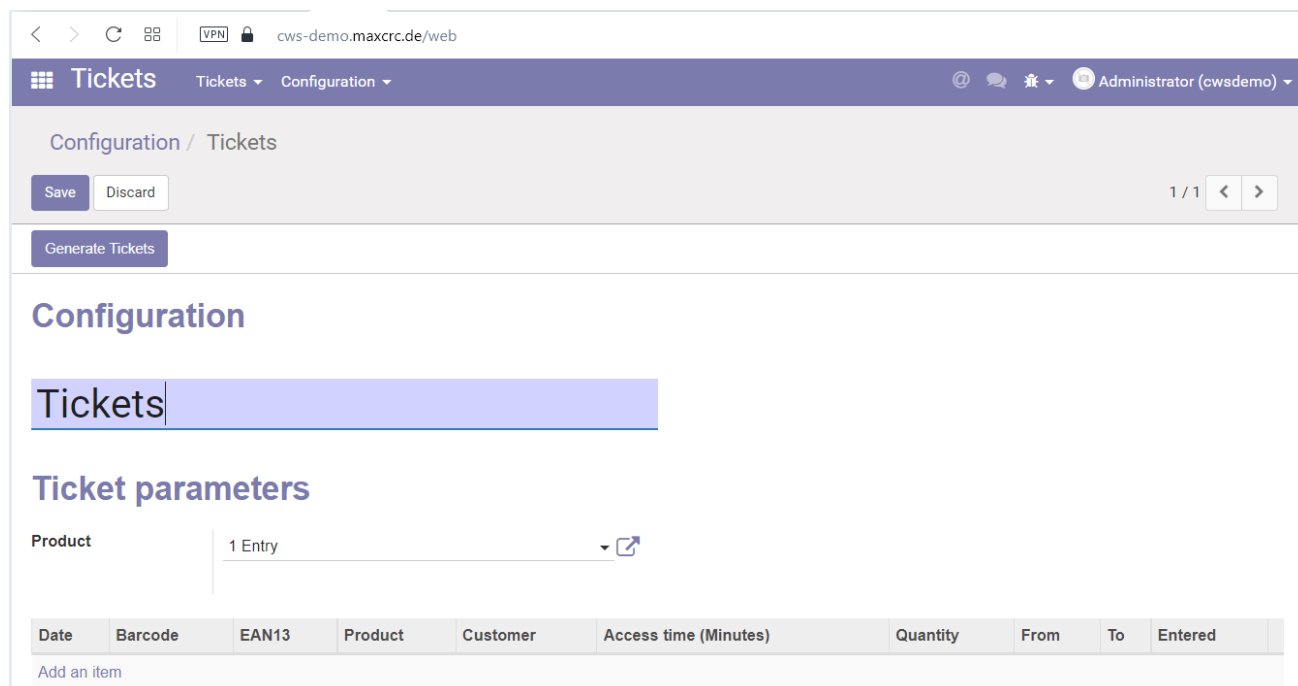

etiss-global-ticket-properties.png

- [Datei](#)
- [Dateiversionen](#)
- [Dateiverwendung](#)


Dateiversionen

Klicken Sie auf einen Zeitpunkt, um diese Version zu laden.

	Version vom	Vorschaubild	Maße	Benutzer	Kommentar
aktuell	18:16, 7. Jul. 2022		1.343 × 706 (63 KB)	riter (Diskussion Beiträge)	