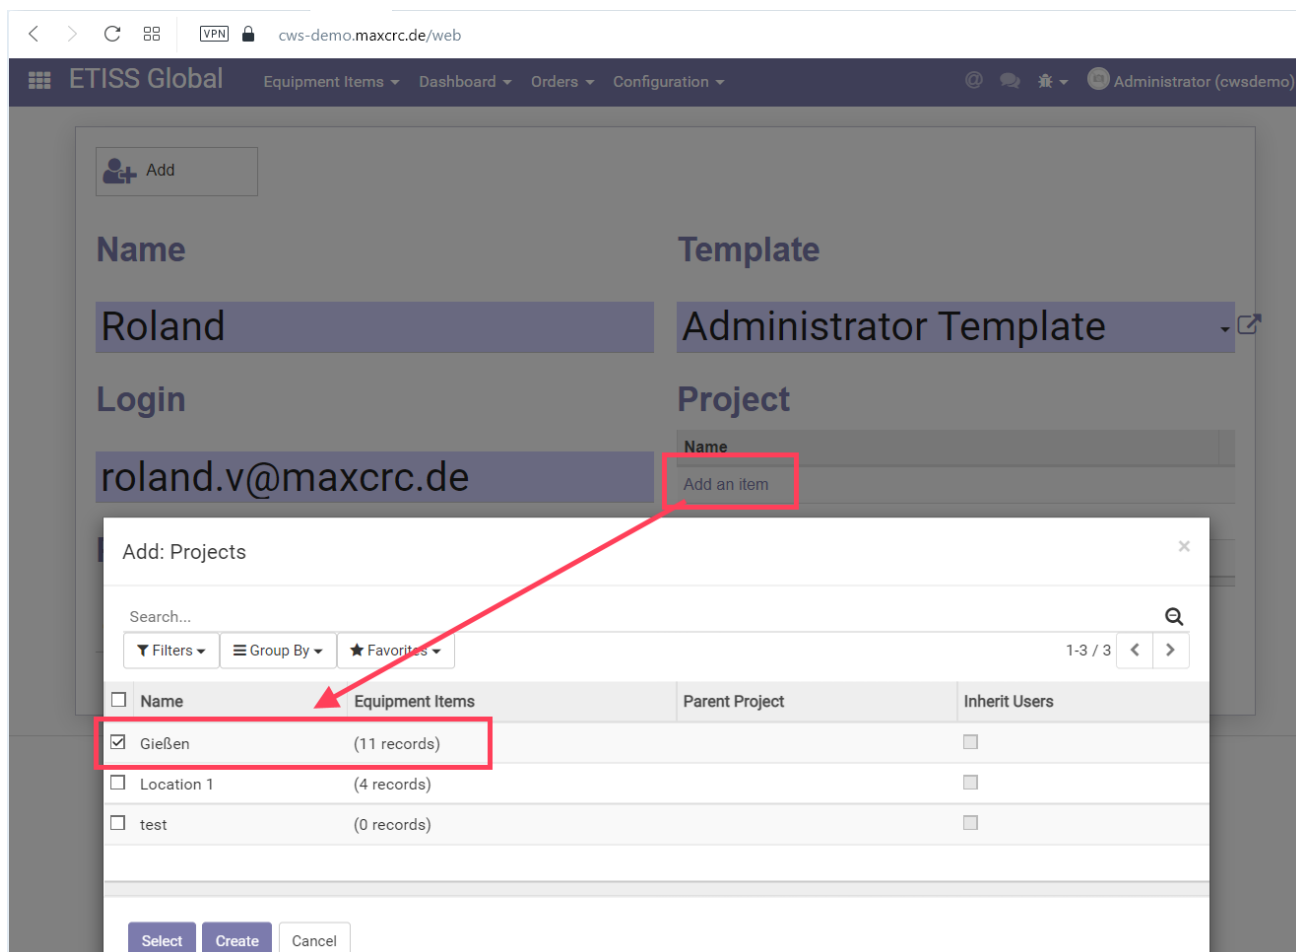

etiss-global-assigning-project.png

- Datei
- Dateiversionen
- Dateiverwendung
