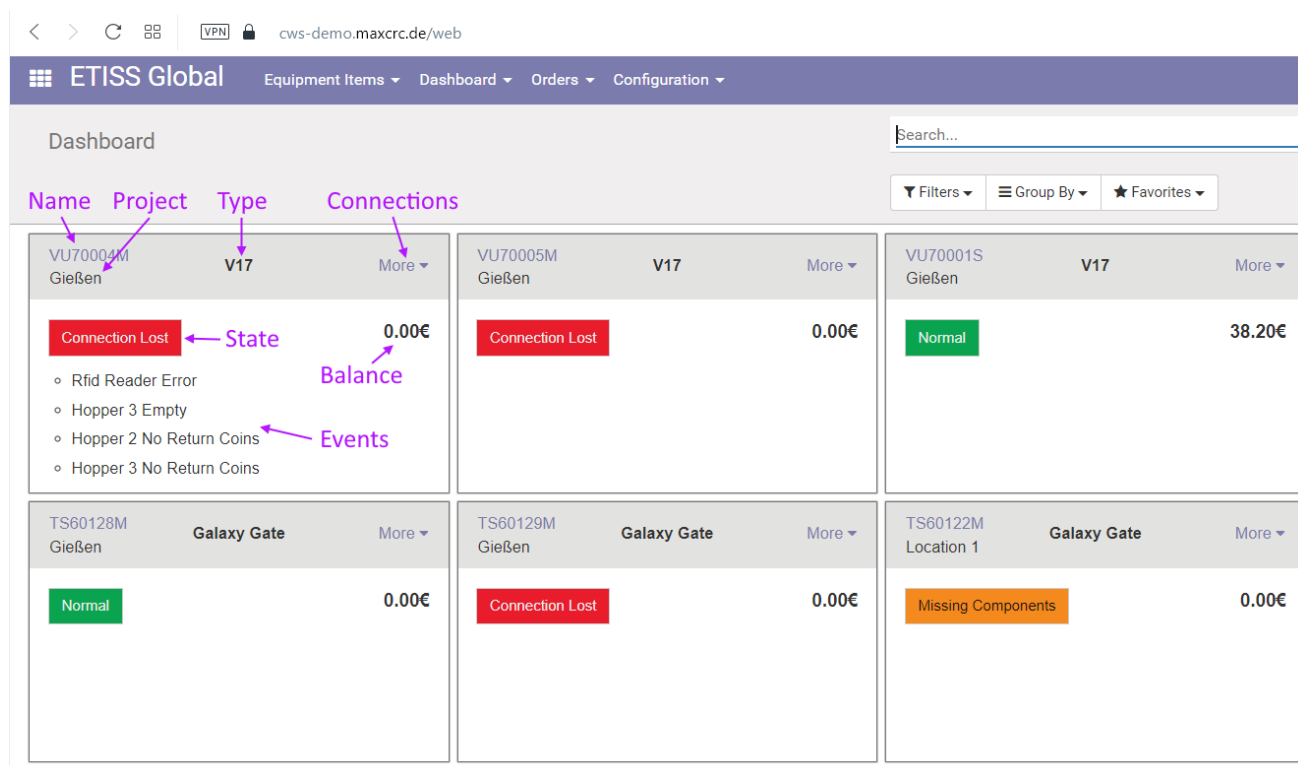

## etiss-global-dashboard-elements.png

- Datei
- Dateiversionen
- Dateiverwendung


## Dateiversionen

Klicken Sie auf einen Zeitpunkt, um diese Version zu laden.

	Version vom	Vorschau bild	Maße	Benutzer	Kommentar
aktuell	18:26, 6. Jul. 2022		1.323 × 778 (85 KB)	riter (Diskussion   Beiträge)	

## Dateiverwendung

Diese Datei wird auf keiner Seite verwendet.