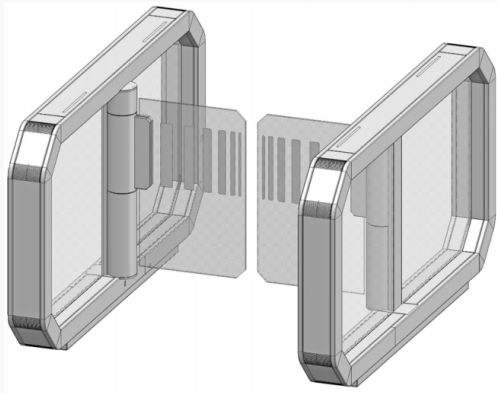

Galaxy-Gate

- [Gate ~ FMCU Galaxy Gate ~ Prospekte](#)
- [Gate ~ FMCU Galaxy Gate ~ Access Manager](#)
- [Wanzl Access Manager ~ Management Dashboard](#)
- [Gate ~ FMCU Galaxy Gate ~ Operation Manual](#)
- [Gate ~ FMCU Galaxy Gate ~ User Guide](#)
- [Gate ~ Installation](#)

Akku