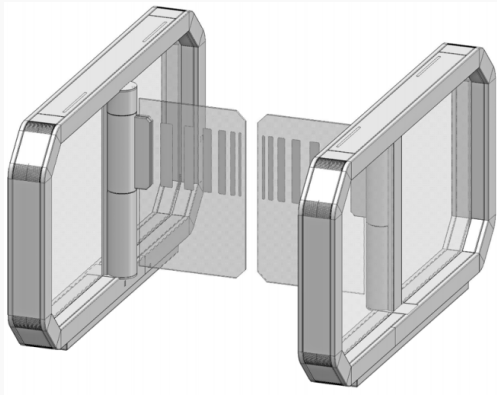

Galaxy-Gate

- [Gate ~ FMCU Galaxy Gate ~ Prospekte](#)
- [Gate ~ FMCU Galaxy Gate ~ Access Manager](#)

- [Wanzl Access Manager ~ Management Dashboard](#)
- [Gate ~ FMCU Galaxy Gate ~ Operation Manual](#)
- [Gate ~ FMCU Galaxy Gate ~ User Guide](#)
- [Gate ~ Installation](#)

Akku