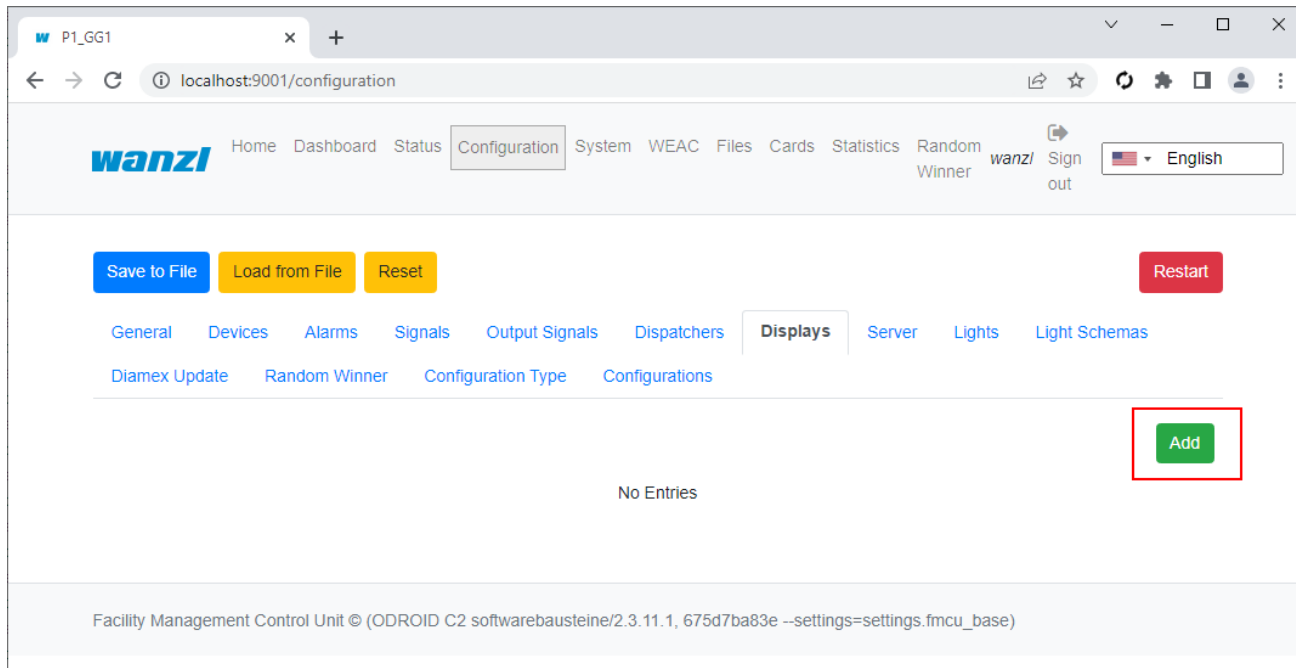

## covcheck-display-add.png

- Datei
- Dateiversionen
- Dateiverwendung
- Metadaten
