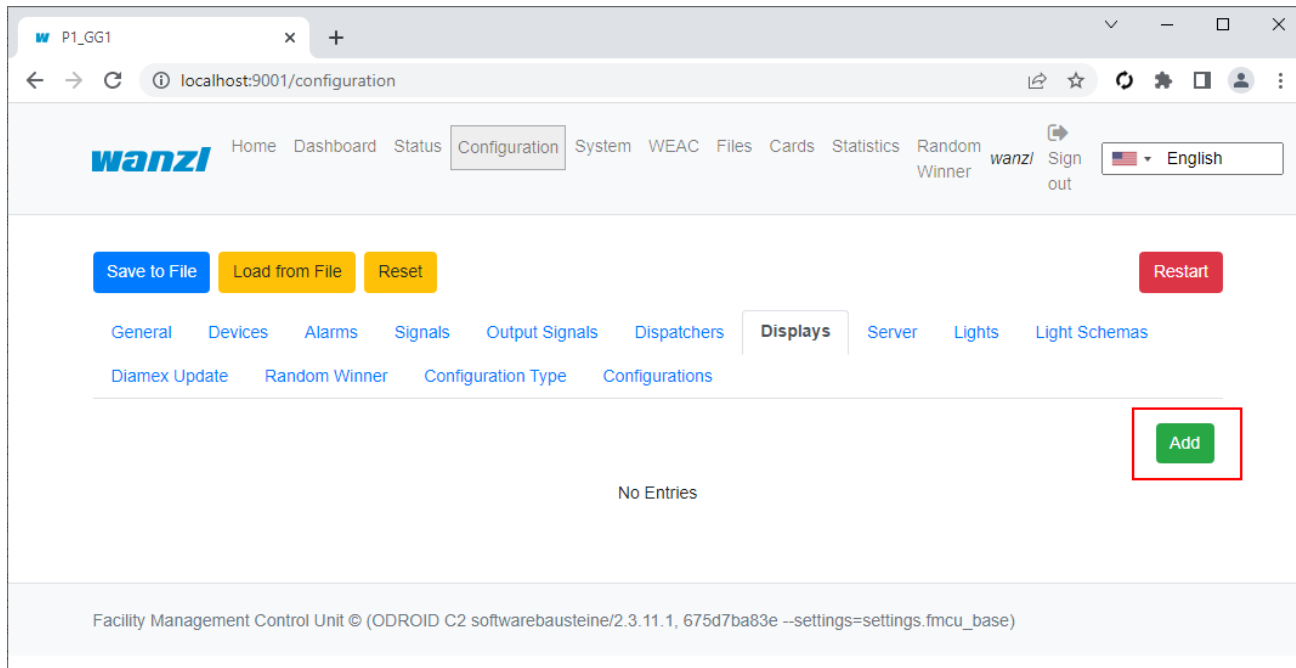

covcheck-display-add.png

- Datei
- Dateiversionen
- Dateiverwendung
- Metadaten
