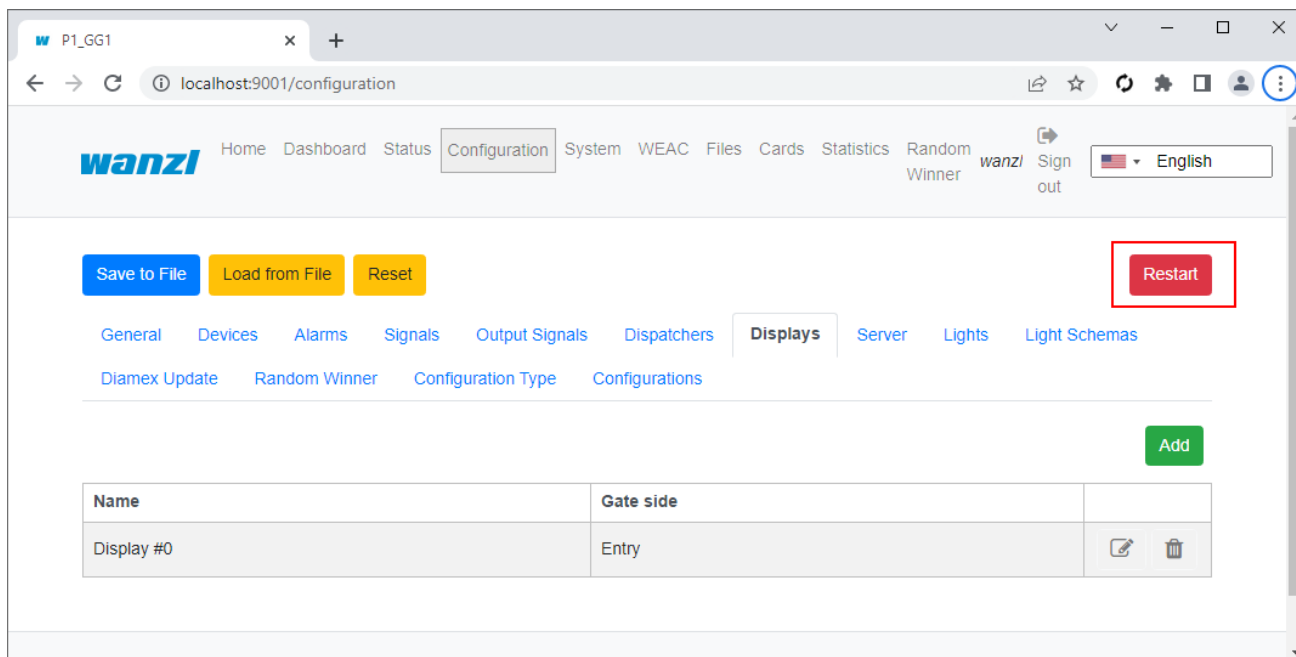

## covcheck-display-restart.png

- Datei
- Dateiversionen
- Dateiverwendung
- Metadaten
