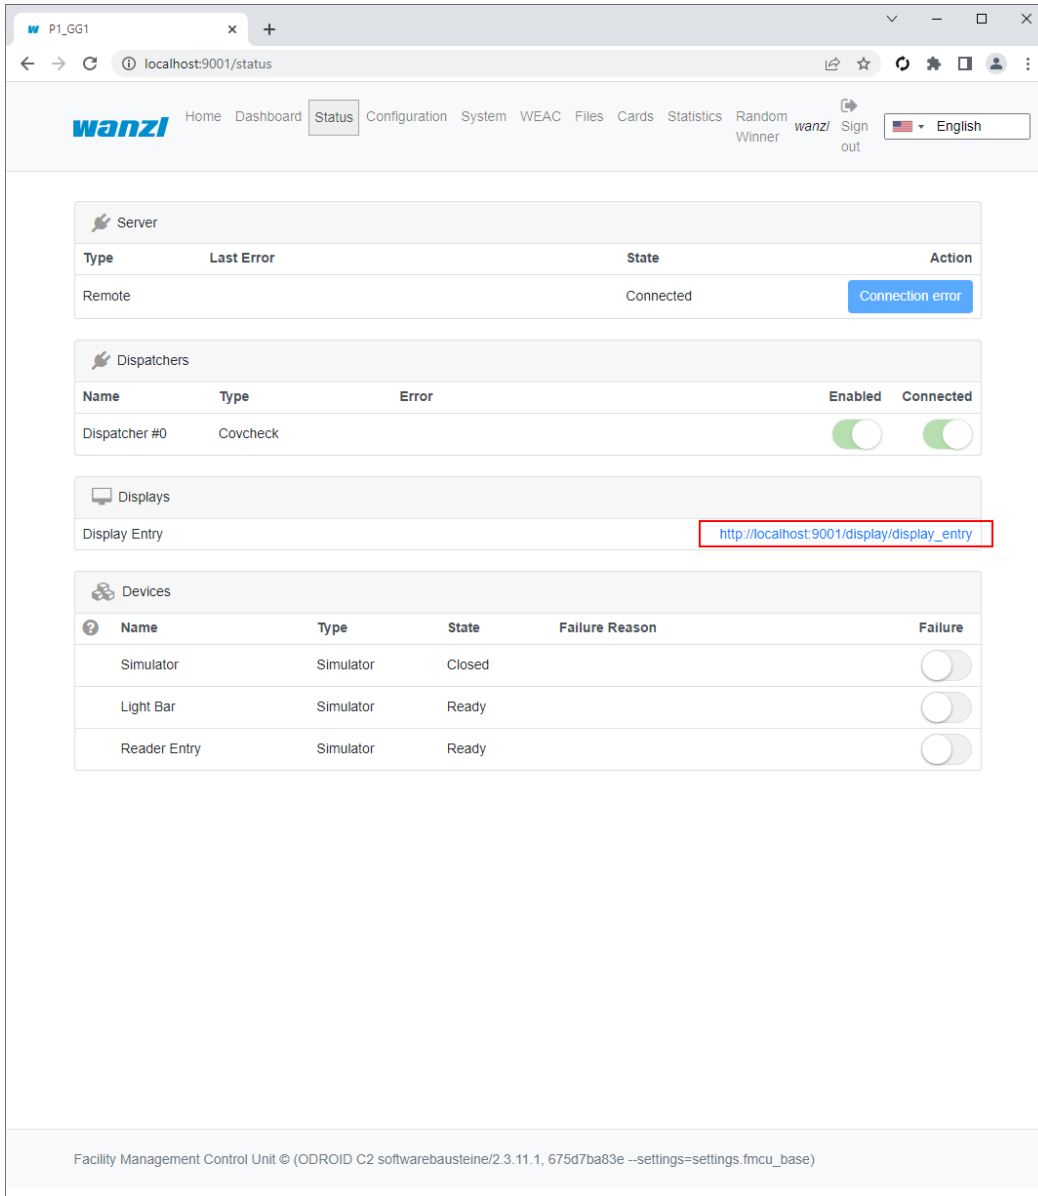

covcheck-display-link.png

- [Datei](#)
- [Dateiversionen](#)
- [Dateiverwendung](#)
- [Metadaten](#)


Dateiversionen

Klicken Sie auf einen Zeitpunkt, um diese Version zu laden.

covcheck-display-link.png

	Version vom	Vorschaubild	Maße	Benutzer	Kommentar
aktuell	11:25, 5. Jul. 2022		1.071 × 1.229 (60 KB)		bod (Diskussion Beiträge)