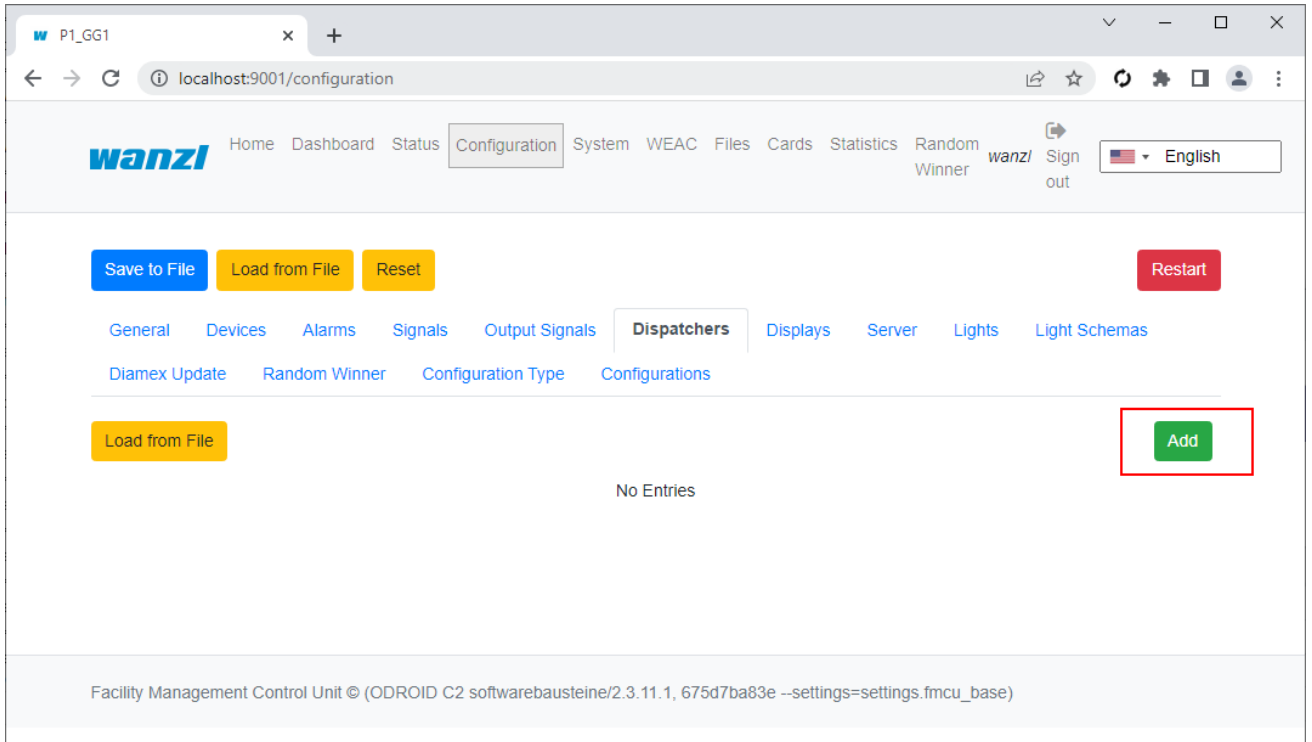

covcheck-dispatcher-add.png

- Datei
- Dateiversionen
- Dateiverwendung
- Metadaten


Dateiverwendung

Die folgende Seite verwendet diese Datei:

- [Covcheck](#)

Metadaten

Diese Datei enthält weitere Informationen, die in der Regel von der Digitalkamera oder dem verwendeten Scanner stammen. Durch nachträgliche Bearbeitung der Originaldatei können einige Details verändert worden sein.