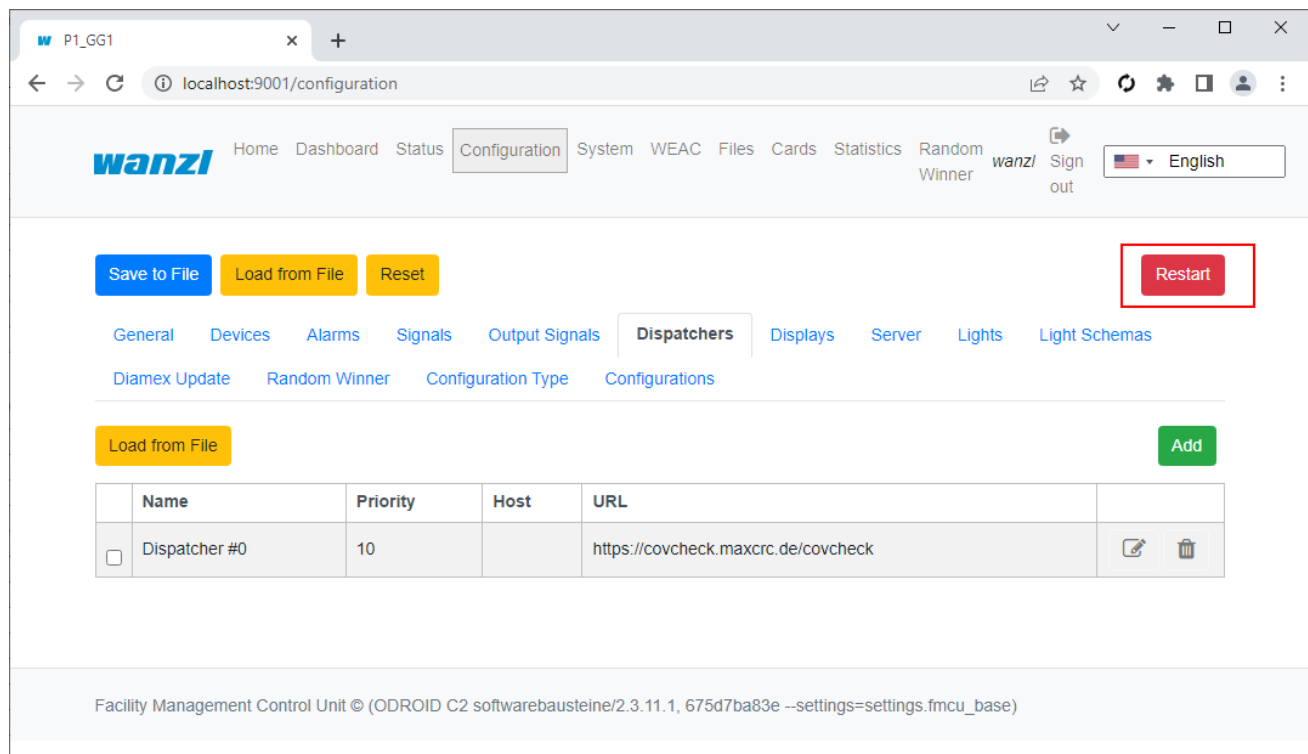

covcheck-dispatcher-restart.png

- Datei
- Dateiversionen
- Dateiverwendung
- Metadaten


- Du kannst diese Datei nicht überschreiben.

Dateiverwendung

Die folgende Seite verwendet diese Datei:

- [Covcheck](#)

Metadaten

Diese Datei enthält weitere Informationen, die in der Regel von der Digitalkamera oder dem verwendeten Scanner stammen. Durch nachträgliche Bearbeitung der Originaldatei können einige Details verändert worden sein.