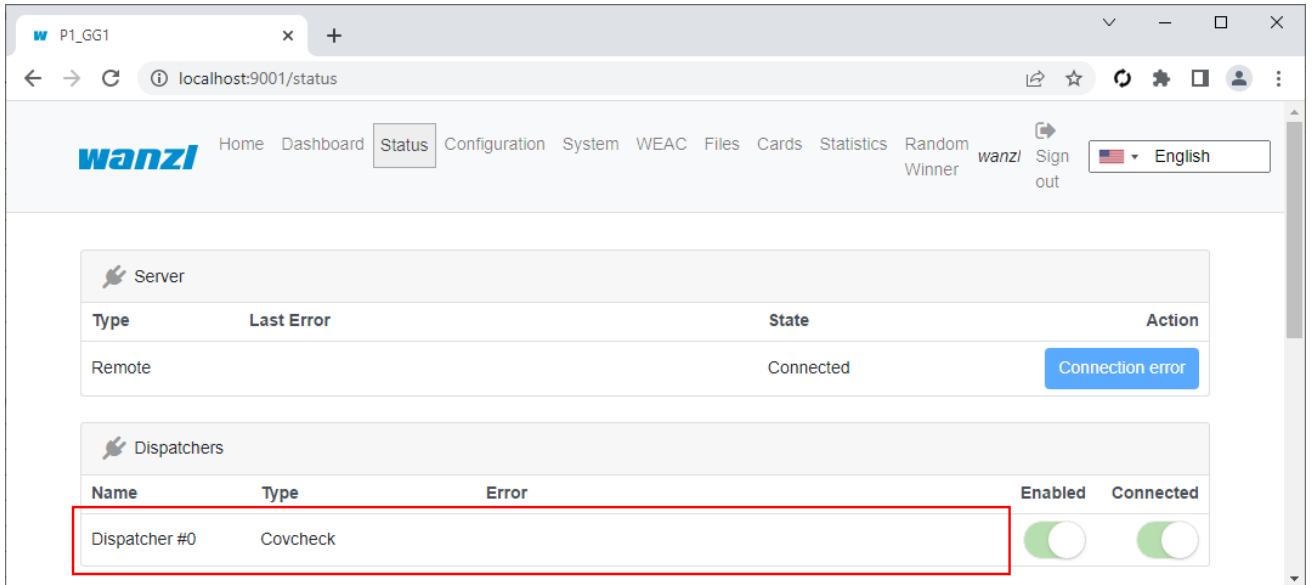

covcheck-dispatcher-connected.png

- Datei
- Dateiversionen
- Dateiverwendung
- Metadaten
