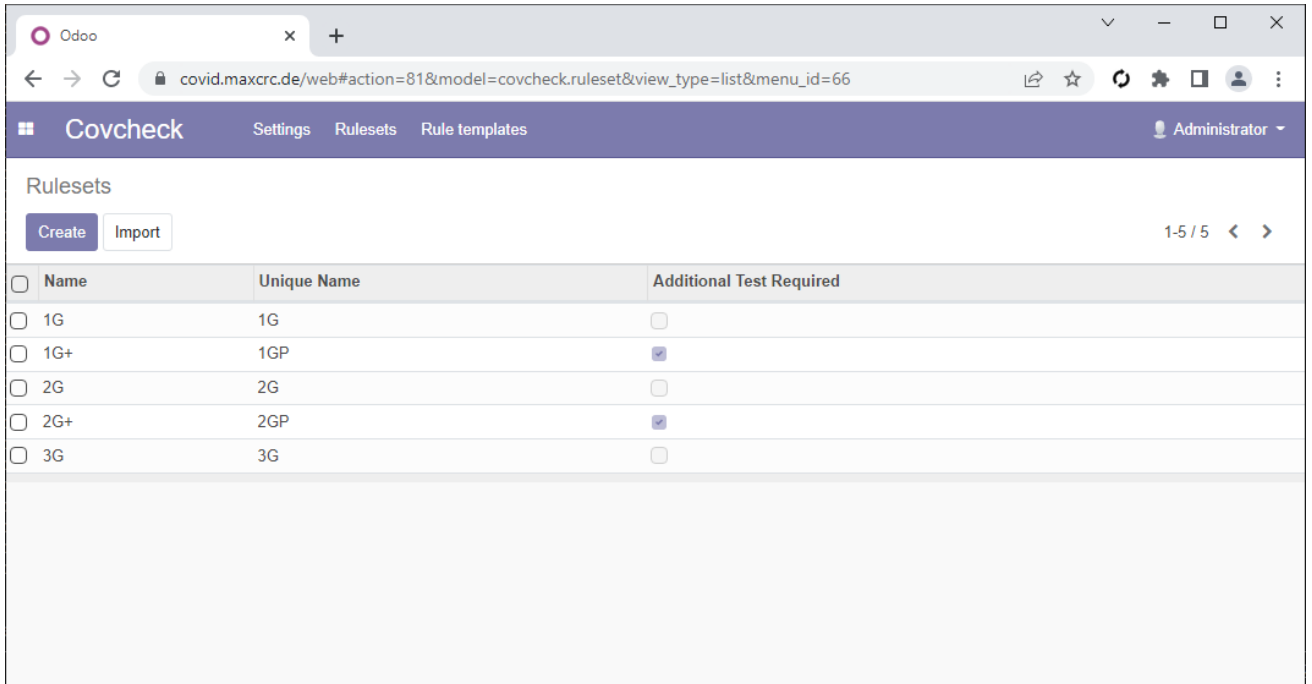

covcheck-rulesets.png

- Datei
- Dateiversionen
- Dateiverwendung
- Metadaten



Dateiversionen

Klicken Sie auf einen Zeitpunkt, um diese Version zu laden.

	Version vom	Vorschaubild	Maße	Benutzer	Kommentar
aktuell	10:01, 5. Jul. 2022		1.064 × 560 (25 KB)	lexbod (Diskussion Beiträge)	