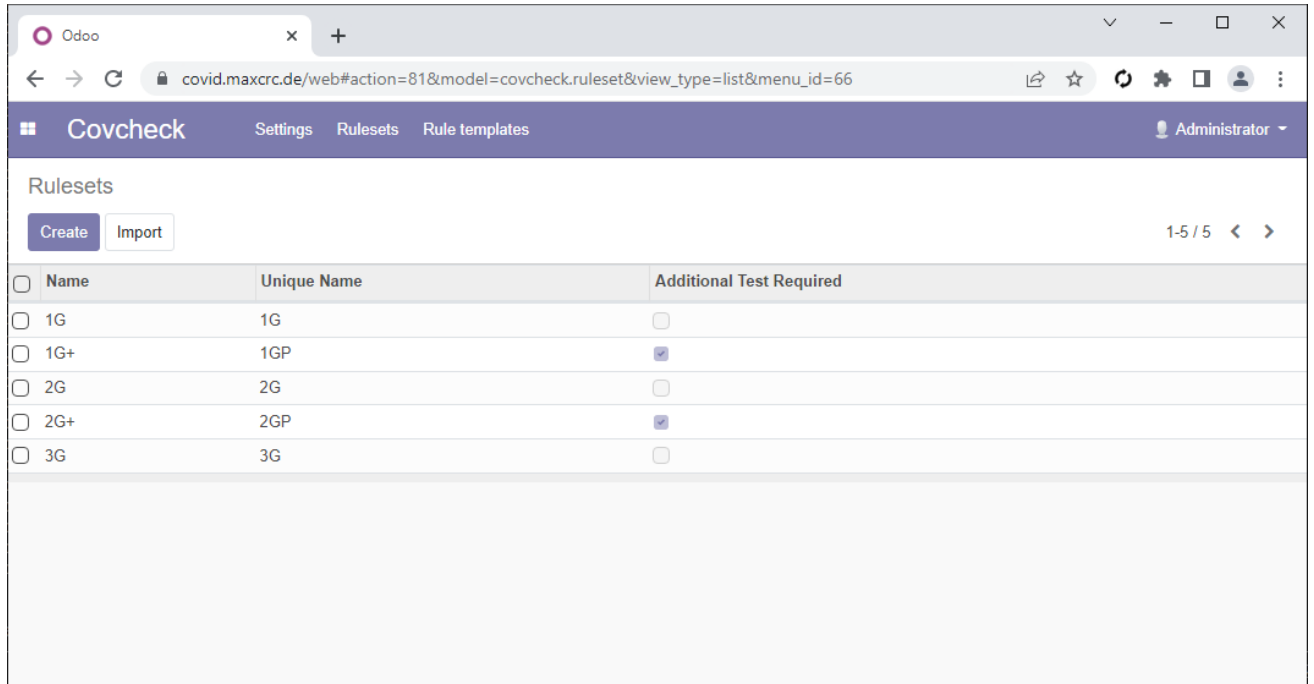

covcheck-rulesets.png

- Datei
- Dateiversionen
- Dateiverwendung
- Metadaten

