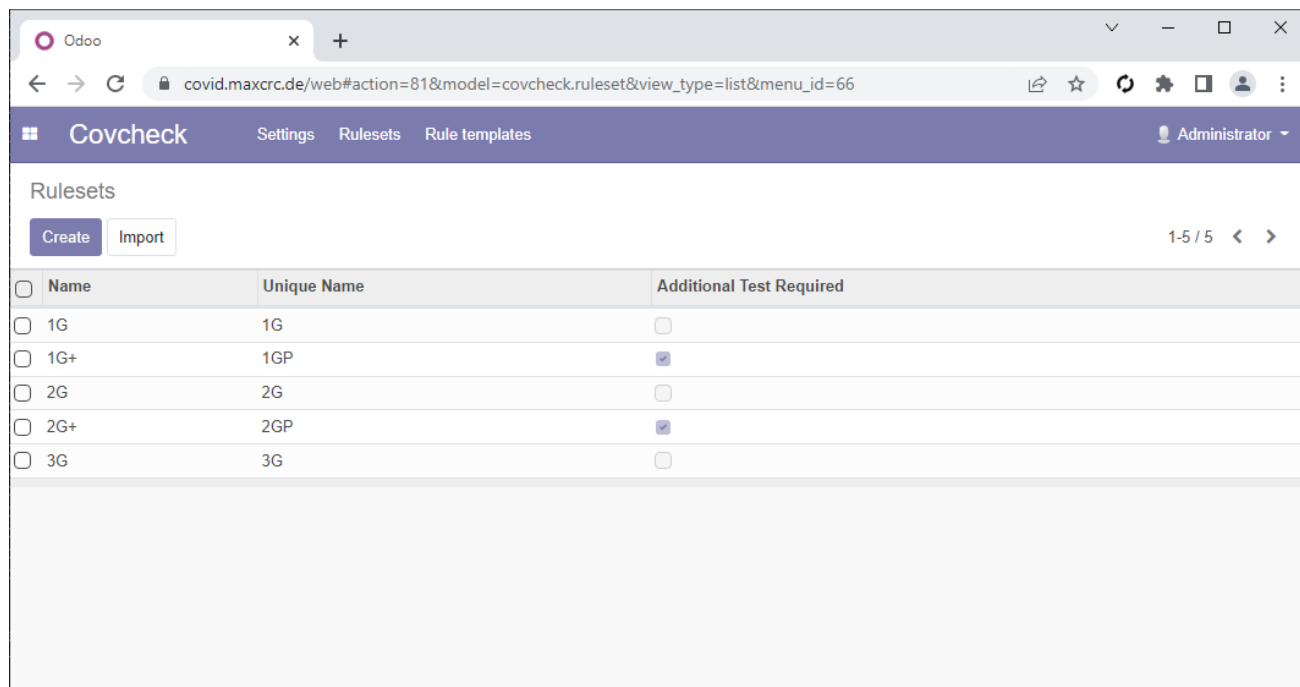

## covcheck-rulesets.png

- Datei
- Dateiversionen
- Dateiverwendung
- Metadaten



## Dateiversionen

Klicken Sie auf einen Zeitpunkt, um diese Version zu laden.

	Version vom	Vorschaubild	Maße	Benutzer	Kommentar
aktuell	<a href="#">09:01, 5. Jul. 2022</a>		1.064 × 560 (25 KB)	<a href="#">lexbod</a> ( <a href="#">Diskussion</a>   <a href="#">Beiträge</a> )	