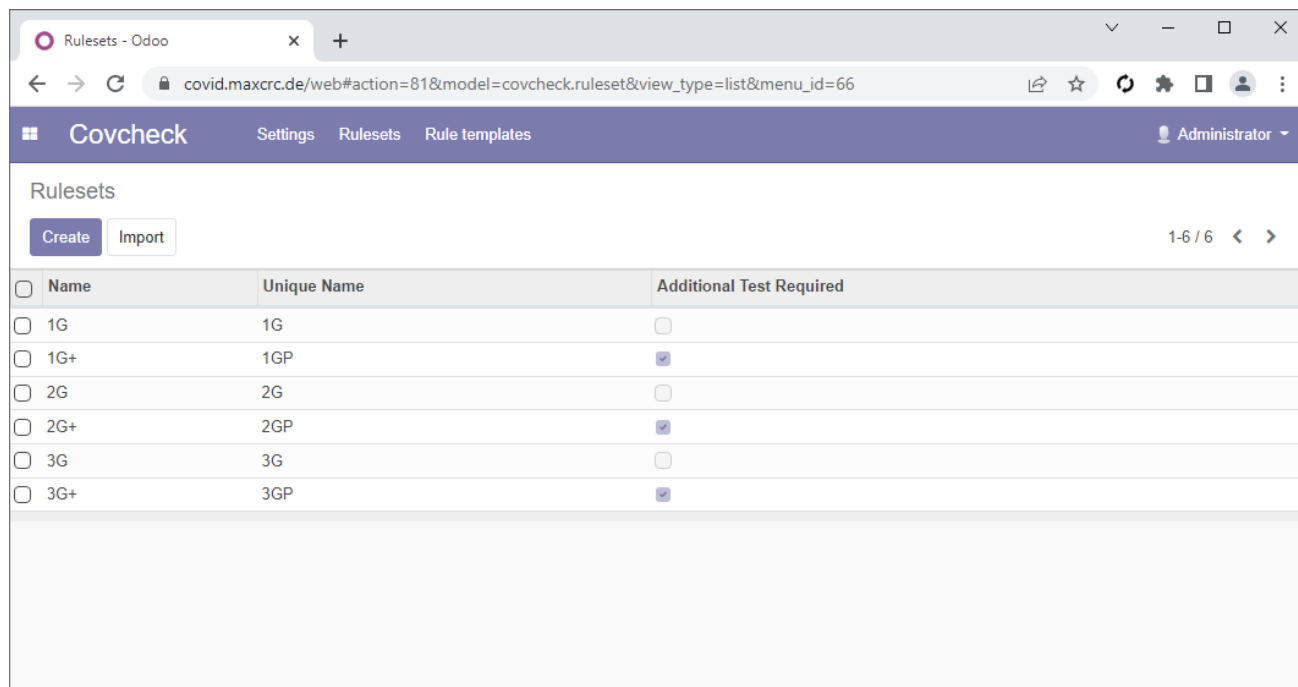

## covcheck-rulesets-with-3gp.png

- [Datei](#)
- [Dateiversionen](#)
- [Dateiverwendung](#)
- [Metadaten](#)

