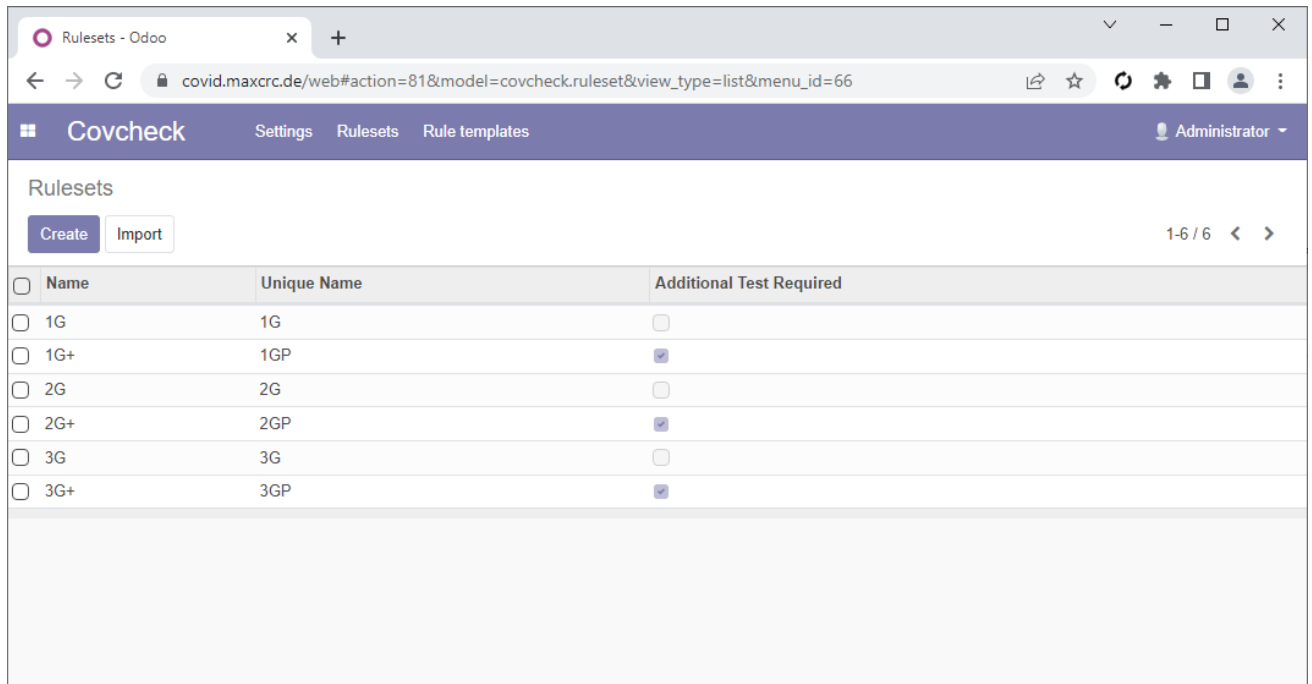

covcheck-rulesets-with-3gp.png

- Datei
- Dateiversionen
- Dateiverwendung
- Metadaten



Dateiversionen

Klicken Sie auf einen Zeitpunkt, um diese Version zu laden.

	Version vom	Vorschaubild	Maße	Benutzer	Kommentar
aktuell	08:38, 5. Jul. 2022		1.064 × 560 (25 KB)	lexbod (Diskussion Beiträge)	