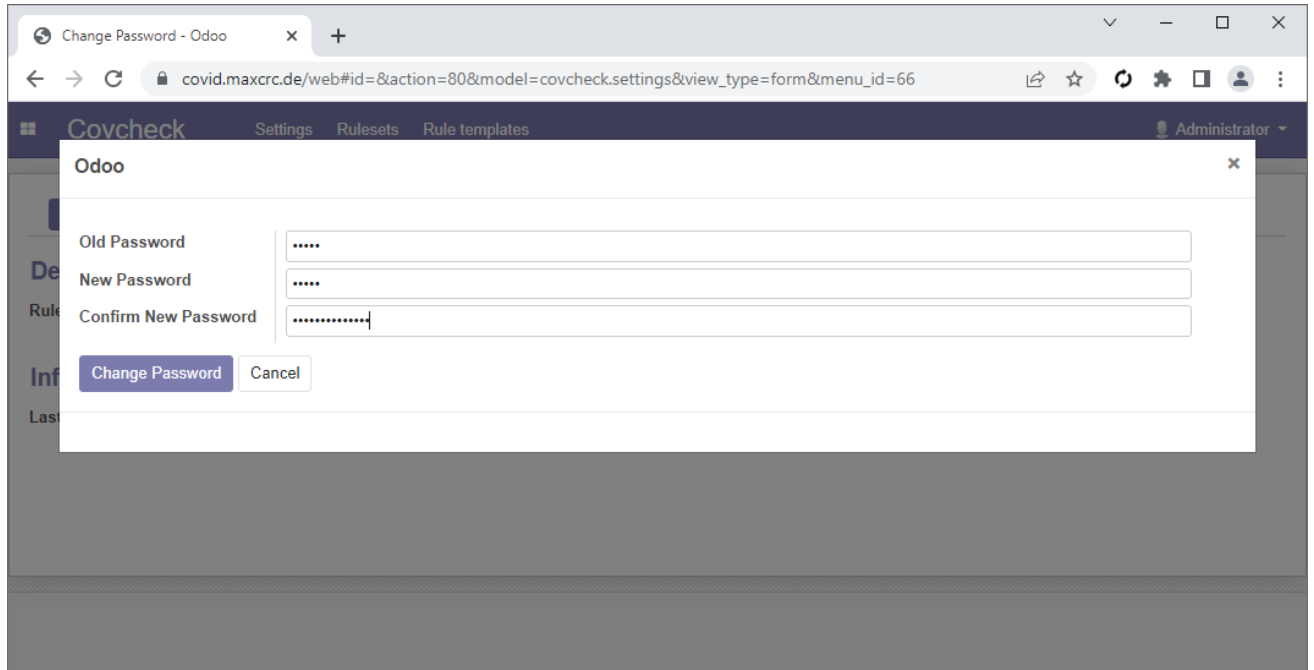

## covcheck-login-change.png

- Datei
- Dateiversionen
- Dateiverwendung
- Metadaten


## Dateiversionen

Klicken Sie auf einen Zeitpunkt, um diese Version zu laden.

	Version vom	Vorschaubild	Maße	Benutzer	Kommentar
aktuell	17:09, 4. Jul. 2022		1.064 × 549 (31 KB)	lexbod	<a href="#">Diskussion</a>   <a href="#">Beiträge</a>