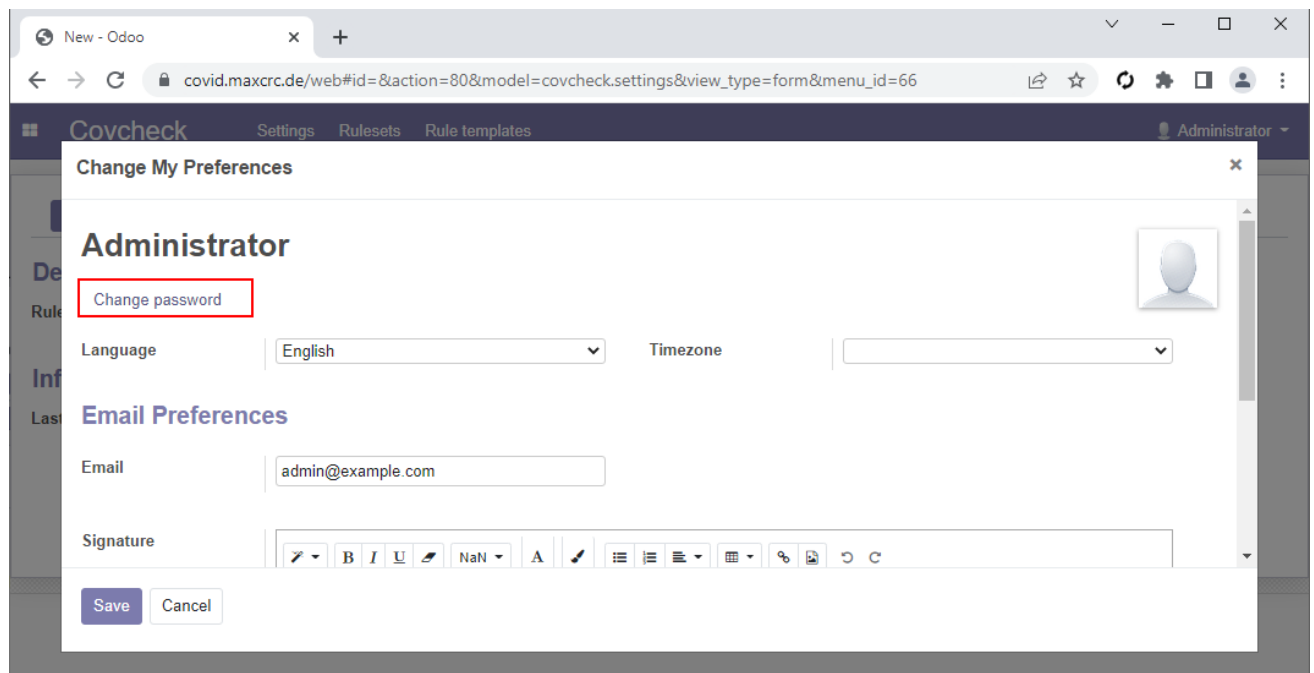

covcheck-change-password.png

- Datei
- Dateiversionen
- Dateiverwendung
- Metadaten
