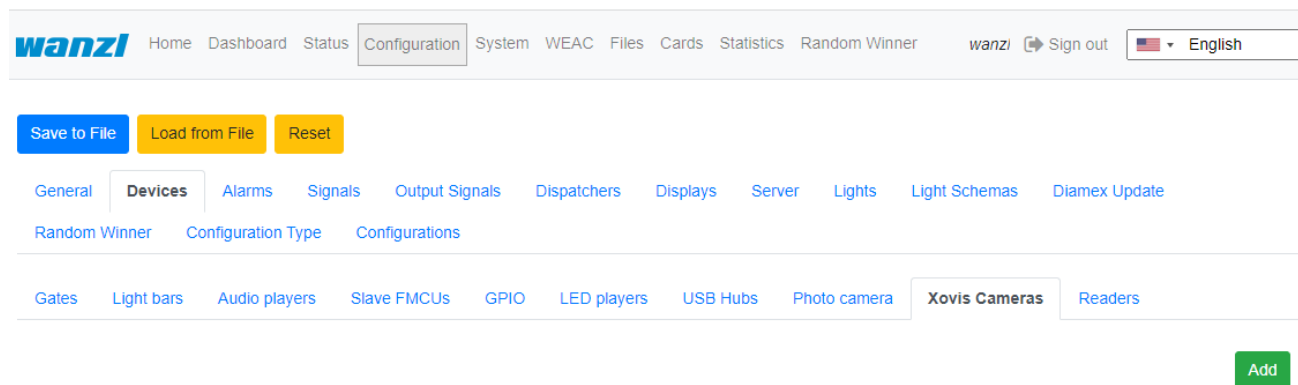

# configuration-devices-xovis-cameras-en.png

- Datei
- Dateiversionen
- Dateiverwendung
- Metadaten

No Entries
