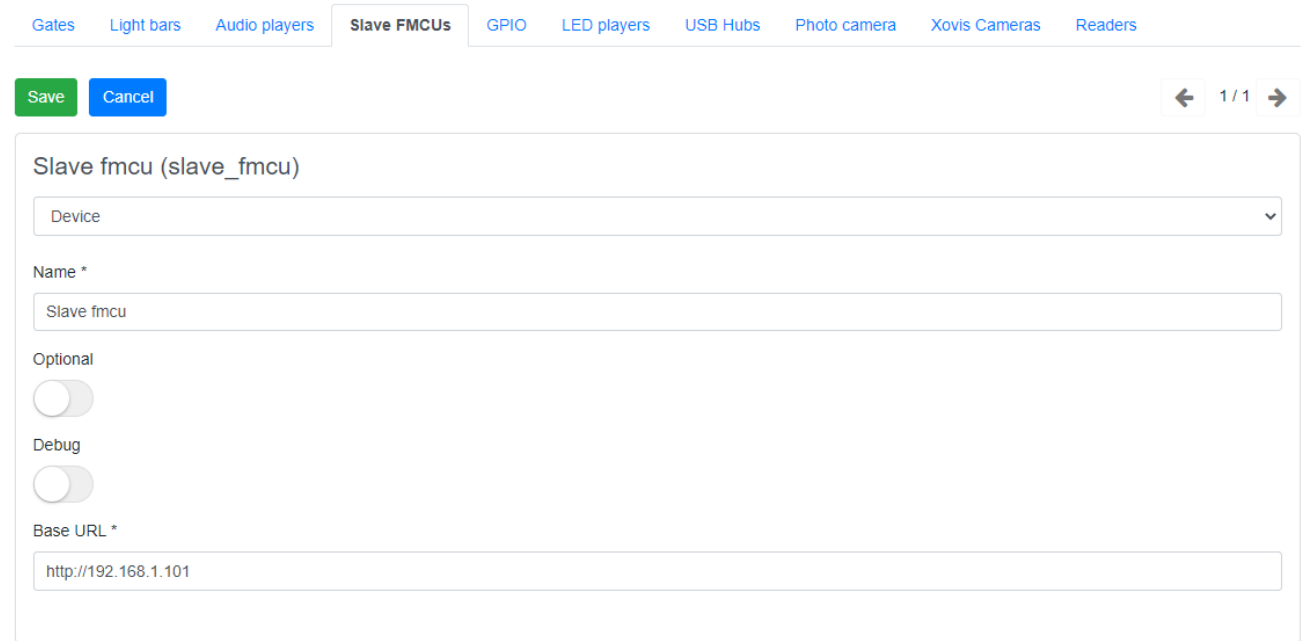

slave-fmcus-settings-en.png

- Datei
- Dateiversionen
- Dateiverwendung
- Metadaten


Dateiverwendung

Diese Datei wird auf keiner Seite verwendet.

Metadaten

Diese Datei enthält weitere Informationen, die in der Regel von der Digitalkamera oder dem verwendeten Scanner stammen. Durch nachträgliche Bearbeitung der Originaldatei können einige Details verändert worden sein.